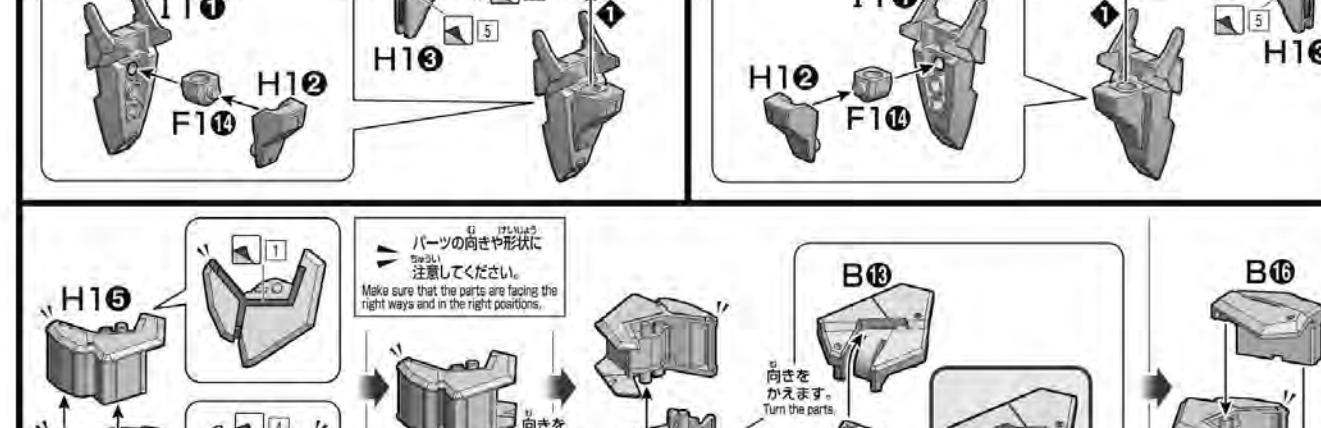

各部品はニッパーなどで、きれいに切り取りましょう。
Use modeling nippers to trim the excess runner from each part.

パーツ同士の組み立ては斜めにならないように
まっすぐ丁寧に組み合わせてください。
When attaching parts together, handle with care and hold the parts straight, not at an angle with each other.

パーツリスト Parts list

※本商品は精密な加工を施している為、製造工程上、部品形状には多少の差異がございます。
* Intricate processing may create small differences in the parts during manufacturing.

組み立ての流れ Order of assembly

※「ドッキング」を再現する場合は、本商品の他に「HGBD-R コーラヴェンガンダム」(別売り)が1セット必要になります。
* One "HGBD-R URAVEN GUNDAM" (sold separately) set is required alongside this product in order to recreate the "DOCKING".

※部品の向きや左右など、イラストをよく見て組み立ててください。
Refer to the illustrations and pay attention to parts orientation/direction during assembly.

※形状が似ているパーツがありますので番号を確認し、順番に組み立ててください。
Some parts may be difficult to distinguish from one another. Check the part numbers and follow the assembly order.

組み立て中に使用されているアイコン Symbols used in instructions

- 1 → 2 の順番で組み立てる。
Assemble in numerical order.
- 1 - シールの番号
Sticker number
- ✂ - 切り取り注意
Do not cut.
- x2 - 部品を数値の個数作る
Build specified number of parts.
- ☑ - どちらかを選んで取り付ける
Select a part to attach.