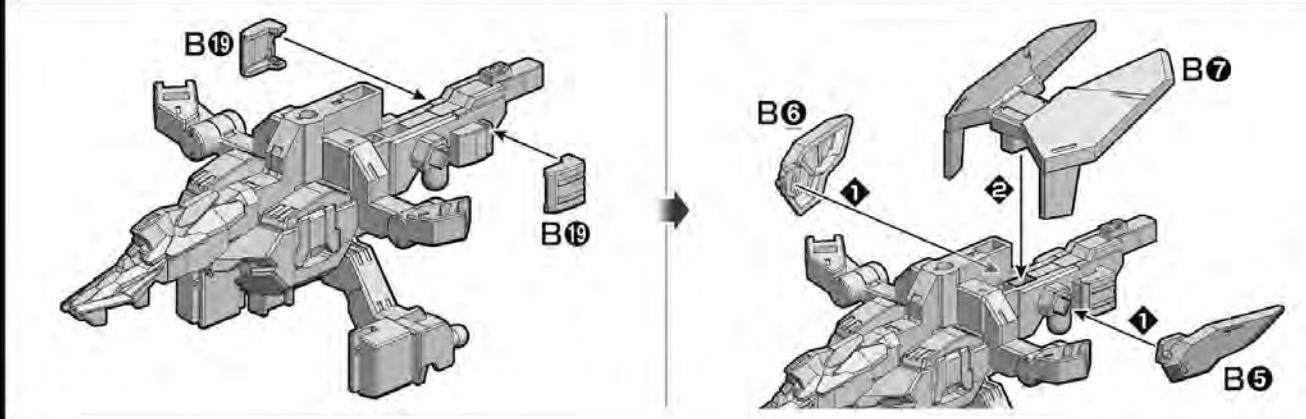

組み立て中に使用されているアイコン Symbols used in instructions

- 1 → 2 の順番で組み立てる。
  Assemble in numerical order.
- 1 - シールの番号
  Sticker number
- ✂ - 切り取り注意
  Do not cut.
- x2 - 部品を数値の個数作る
  Build specified number of parts.
- ☑ - どちらかを選んで取り付ける
  Select a part to attach.