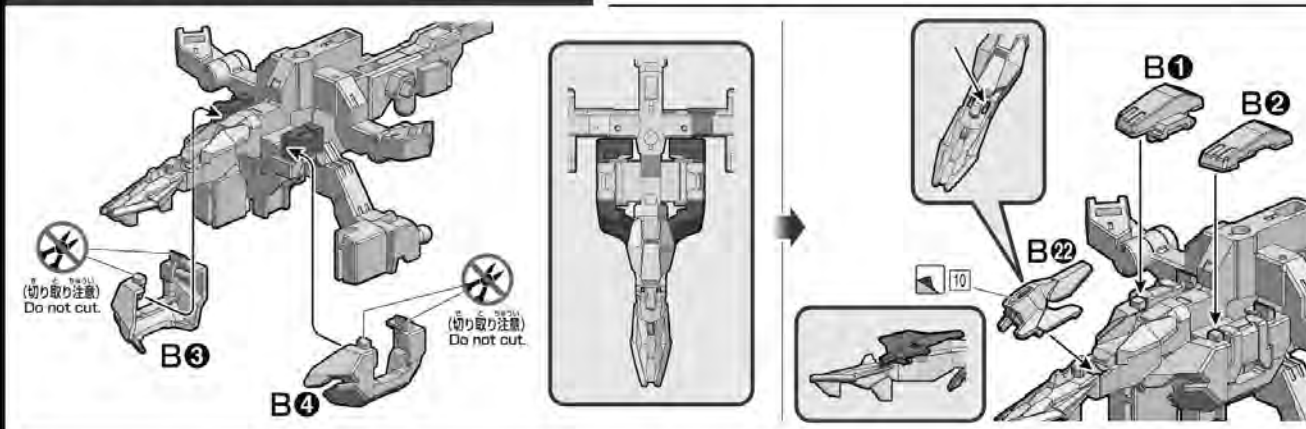

組み立て中に使用されているアイコン Symbols used in instructions

- 1 → 2 の順番で組み立てる。
  Assemble in numerical order.
- 1 - シールの番号
  Sticker number
- ✂ - 切り取り注意
  Do not cut.
- x2 - 部品を数値の個数作る
  Build specified number of parts.
- ☑ - どちらかを選んで取り付ける
  Select a part to attach.