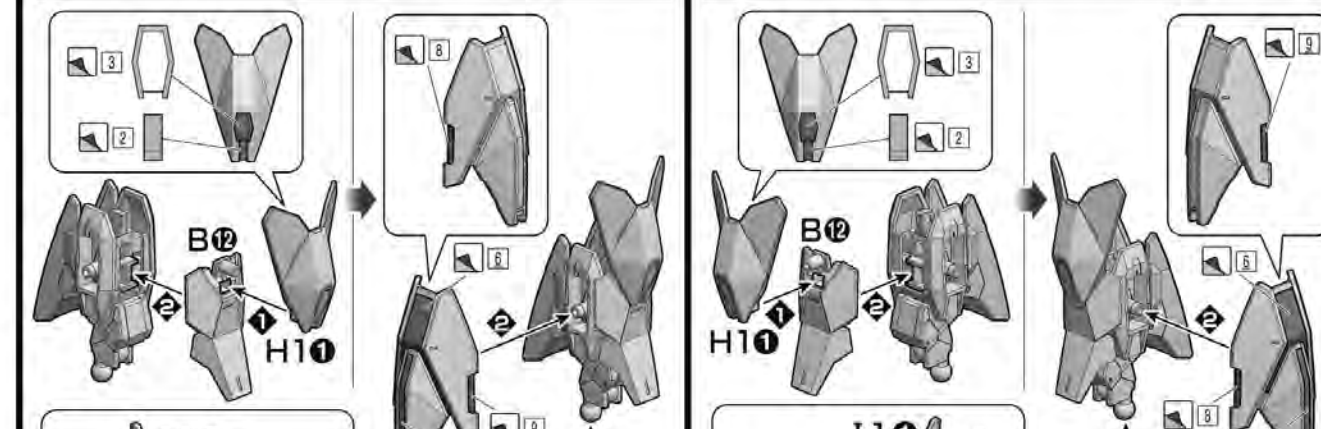

各部品はニッパーなどで、きれいに切り取りましょう。
Use modeling nippers to trim the excess runner from each part.

パーツ同士の組み立ては斜めにならないように
まっすぐ丁寧に組み合わせてください。
When attaching parts together, handle with care and hold the parts straight, not at an angle with each other.

パーツリスト Parts list

※本商品は精密な加工を施している為、製造工程上、部品形状には多少の差異がございます。
* Intricate processing may create small differences in the parts during manufacturing.

組み立ての流れ Order of assembly

※「ドッキング」を再現する場合は、本商品の他に「HGBD-R コーラヴェンガンダム」(別売り)が1セット必要になります。
* One "HGBD-R URAVEN GUNDAM" (sold separately) set is required alongside this product in order to recreate the "DOCKING".

※部品の向きや左右など、イラストをよく見て組み立ててください。
Refer to the illustrations and pay attention to parts orientation/direction during assembly.

※形状が似ているパーツがありますので番号を確認し、順番に組み立ててください。
Some parts may be difficult to distinguish from one another. Check the part numbers and follow the assembly order.

組み立て中に使用されているアイコン Symbols used in instructions

- 1 → 2 の順番で組み立てる。
Assemble in numerical order.
- 1 - シールの番号
Sticker number
- ✂ - 切り取り注意
Do not cut.
- x2 - 部品を数値の個数作る
Build specified number of parts.
- ☑ - どちらかを選んで取り付ける
Select a part to attach.