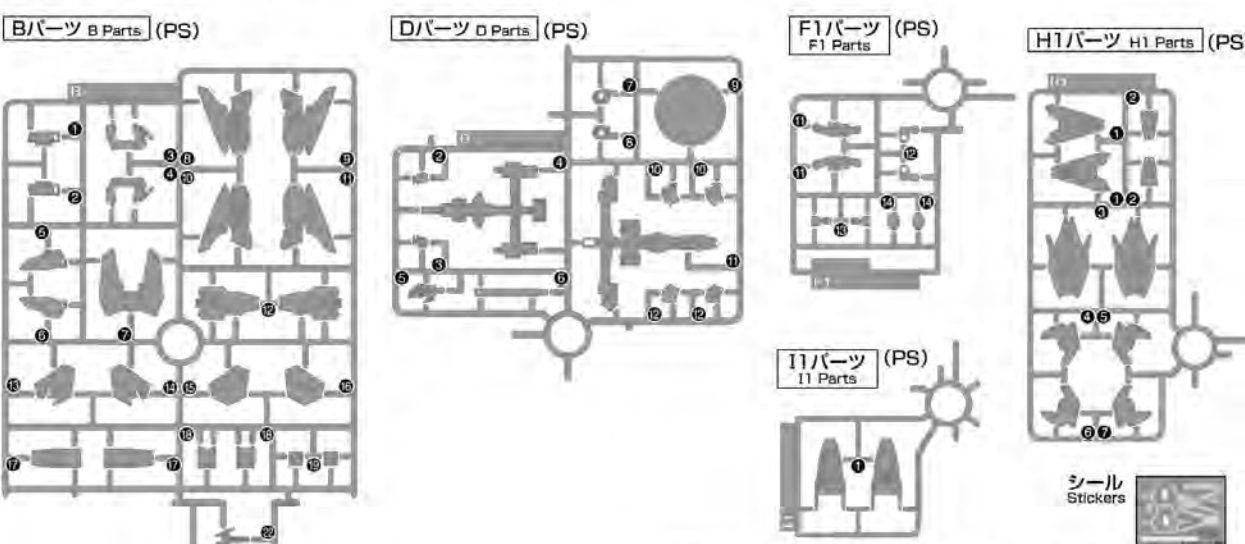

各部品はニッパーなどで、きれいに切り取りましょう。
Use modeling nippers to trim the excess runner from each part.

パーツ同士の組み立ては斜めにならないように
まっすぐ丁寧に組み合わせてください。
When attaching parts together, handle with care and hold the parts straight, not at an angle with each other.

パーツリスト Parts list

※本商品は精密な加工を施している為、製造工程上、部品形状には多少の差異がございます。
* Intricate processing may create small differences in the parts during manufacturing.

組み立ての流れ Order of assembly

※「ドッキング」を再現する場合は、本商品の他に「HGBD-R コーラヴェンガンダム」(別売り)が1セット必要になります。
* One "HGBD-R URAVEN GUNDAM" (sold separately) set is required alongside this product in order to recreate the "DOCKING".

※部品の向きや左右など、イラストをよく見て組み立ててください。
Refer to the illustrations and pay attention to parts orientation/direction during assembly.

※形状が似ているパーツがありますので番号を確認し、順番に組み立ててください。
Some parts may be difficult to distinguish from one another. Check the part numbers and follow the assembly order.