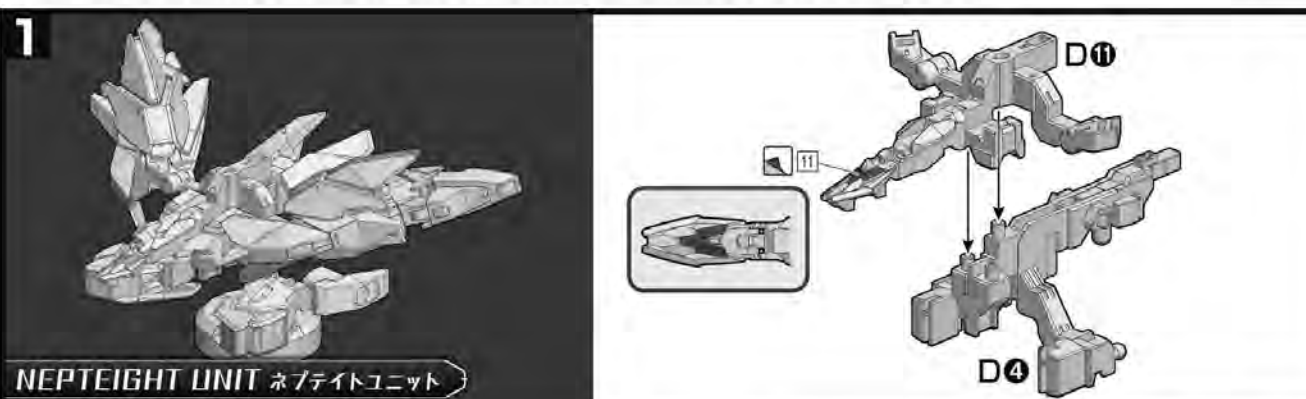

組み立て中に使用されているアイコン Symbols used in instructions

- 1 → 2 の順番で組み立てる。
  Assemble in numerical order.
- 1 - シールの番号
  Sticker number
- ✂ - 切り取り注意
  Do not cut.
- x2 - 部品を数値の個数作る
  Build specified number of parts.
- ☑ - どちらかを選んで取り付ける
  Select a part to attach.