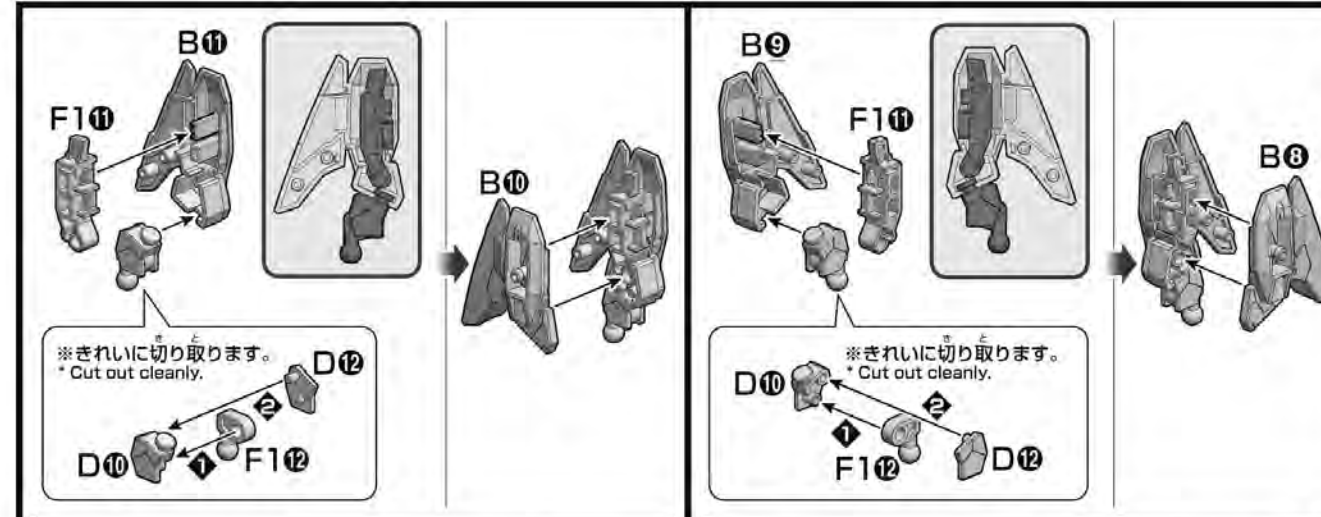

各部品はニッパーなどで、きれいに切り取りましょう。
Use modeling nippers to trim the excess runner from each part.

パーツ同士の組み立ては斜めにならないように
まっすぐ丁寧に組み合わせてください。
When attaching parts together, handle with care and hold the parts straight, not at an angle with each other.

パーツリスト Parts list

※本商品は精密な加工を施している為、製造工程上、部品形状には多少の差異がございます。
* Intricate processing may create small differences in the parts during manufacturing.

組み立ての流れ Order of assembly

※「ドッキング」を再現する場合は、本商品の他に「HGBD-R コーラヴェンガンダム」(別売り)が1セット必要になります。
* One "HGBD-R URAVEN GUNDAM" (sold separately) set is required alongside this product in order to recreate the "DOCKING".

※部品の向きや左右など、イラストをよく見て組み立ててください。
Refer to the illustrations and pay attention to parts orientation/direction during assembly.

※形状が似ているパーツがありますので番号を確認し、順番に組み立ててください。
Some parts may be difficult to distinguish from one another. Check the part numbers and follow the assembly order.

組み立て中に使用されているアイコン Symbols used in instructions

- 1 → 2 の順番で組み立てる。
Assemble in numerical order.
- 1 - シールの番号
Sticker number
- ✂ - 切り取り注意
Do not cut.
- x2 - 部品を数値の個数作る
Build specified number of parts.
- ☑ - どちらかを選んで取り付ける
Select a part to attach.