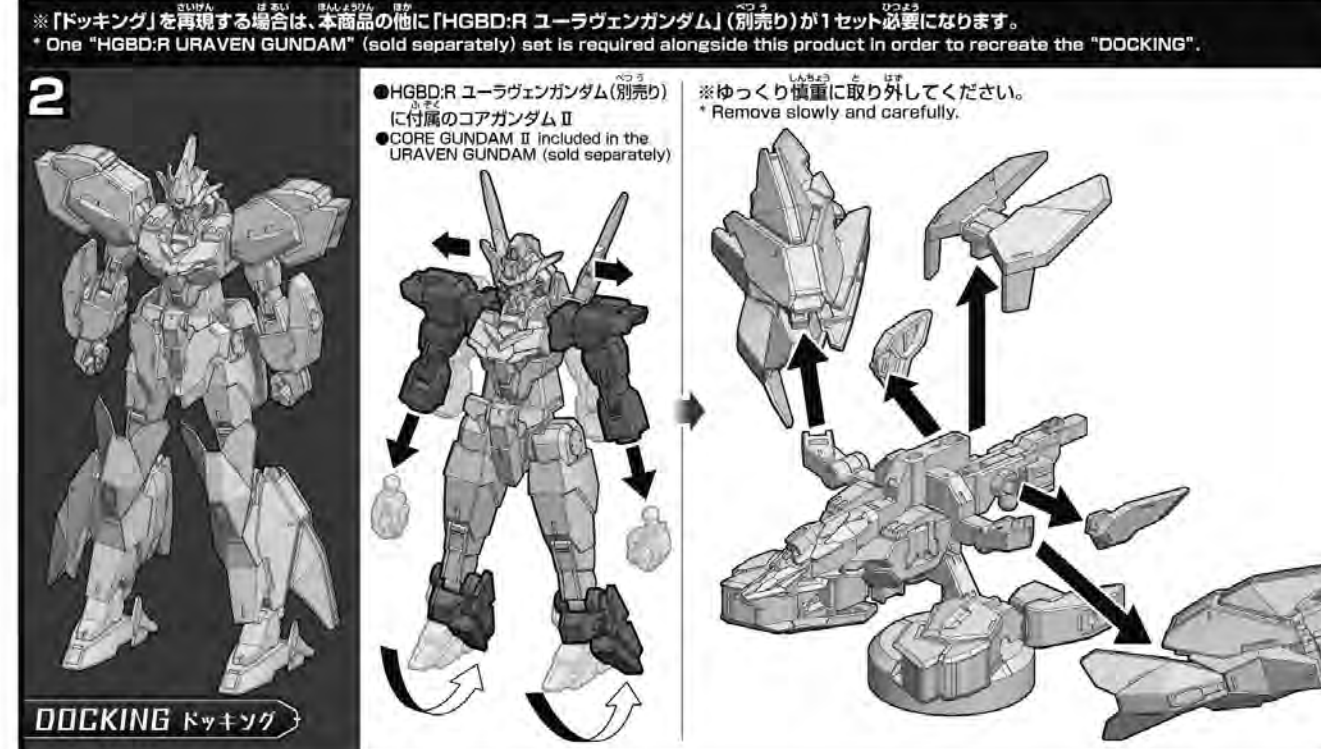

組み立て中に使用されているアイコン Symbols used in instructions

- 1 → 2 の順番で組み立てる。
  Assemble in numerical order.
- 1 - シールの番号
  Sticker number
- ✂ - 切り取り注意
  Do not cut.
- x2 - 部品を数値の個数作る
  Build specified number of parts.
- ☑ - どちらかを選んで取り付ける
  Select a part to attach.