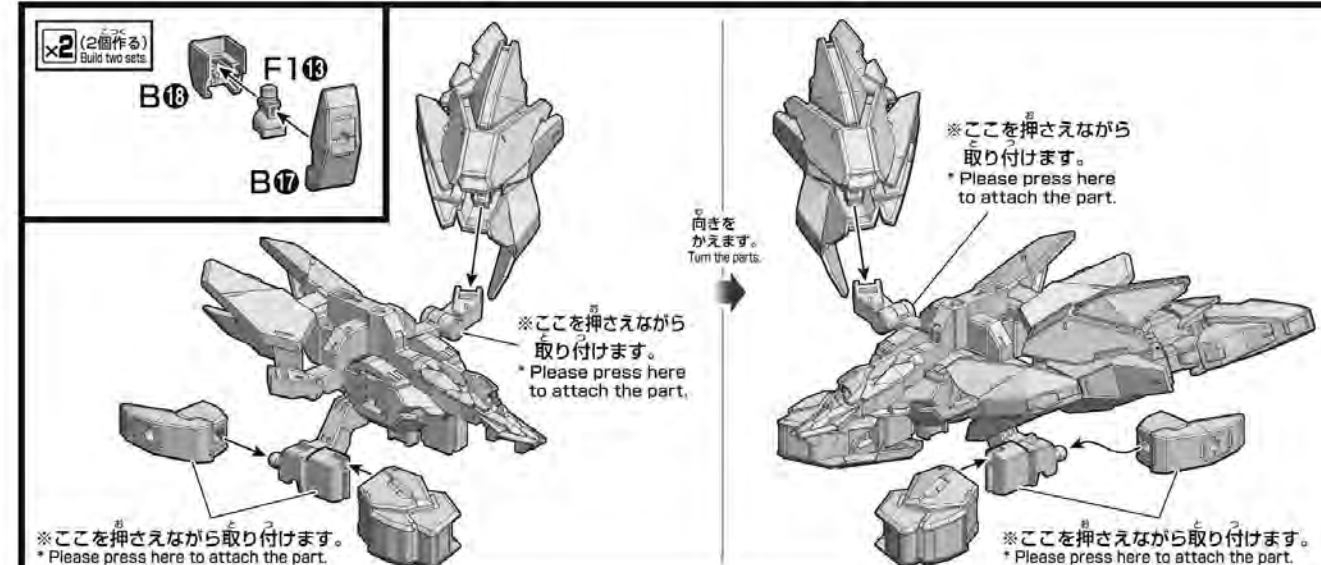

組み立て中に使用されているアイコン Symbols used in instructions

- 1 → 2 の順番で組み立てる。
  Assemble in numerical order.
- 1 - シールの番号
  Sticker number
- ✂ - 切り取り注意
  Do not cut.
- x2 - 部品を数値の個数作る
  Build specified number of parts.
- ☑ - どちらかを選んで取り付ける
  Select a part to attach.