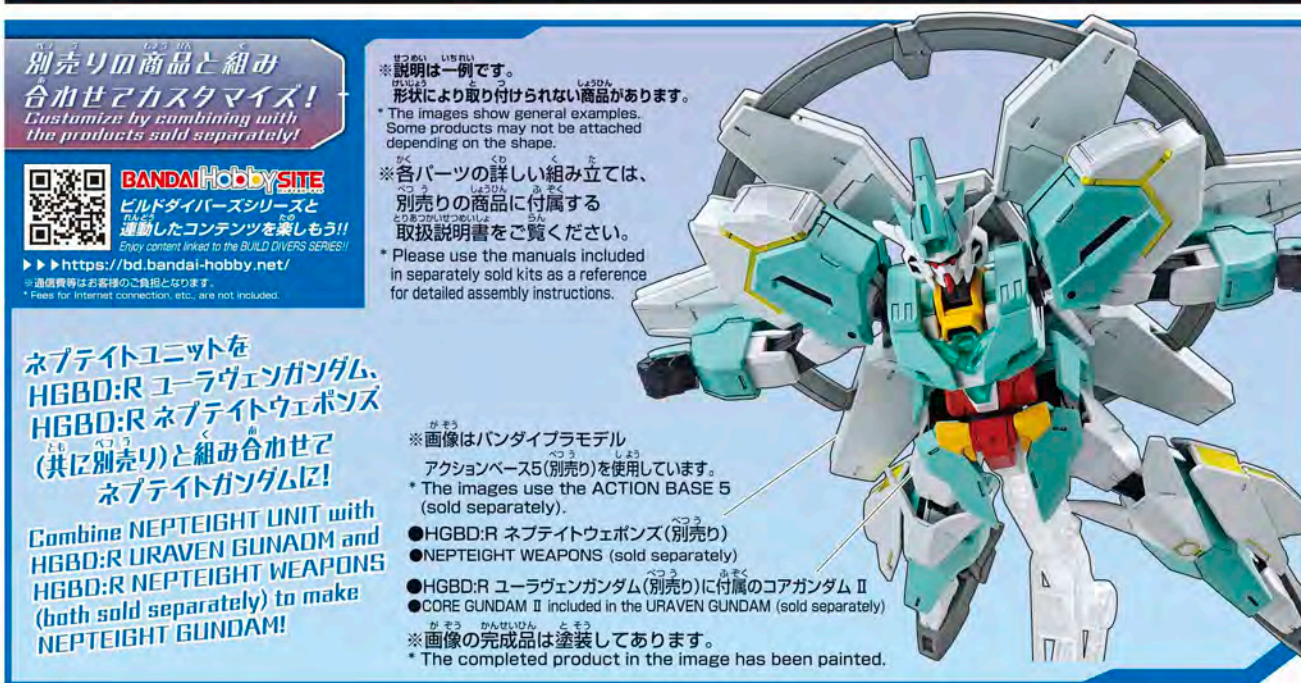

別売りの商品と組み
合わせてカスタマイズ!
Combine with separately sold products to customize!

ネプテイトユニットを
HGBD-R ユーラヴェンガンダム、
HGBD-R ネプテイトウェポンズ
(共に別売り)と組み合わせて
ネプテイトガンダムII!

Combine NEPTEIGHT UNIT with HGBD-R URAIVAN GUNDAM and HGBD-R NEPTEIGHT WEAPONS (both sold separately) to make NEPTEIGHT GUNDAM II!