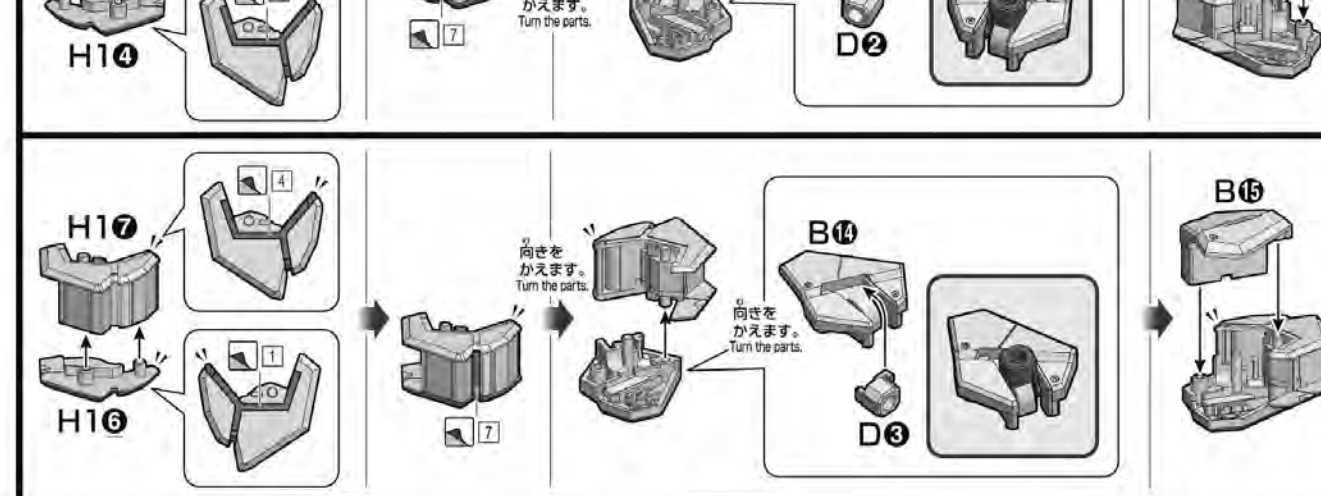

各部品はニッパーなどで、きれいに切り取りましょう。
Use modeling nippers to trim the excess runner from each part.

パーツ同士の組み立ては斜めにならないように
まっすぐ丁寧に組み合わせてください。
When attaching parts together, handle with care and hold the parts straight, not at an angle with each other.

パーツリスト Parts list

※本商品は精密な加工を施している為、製造工程上、部品形状には多少の差異がございます。
* Intricate processing may create small differences in the parts during manufacturing.

組み立ての流れ Order of assembly

※「ドッキング」を再現する場合は、本商品の他に「HGBD-R コーラヴェンガンダム」(別売り)が1セット必要になります。
* One "HGBD-R URAVEN GUNDAM" (sold separately) set is required alongside this product in order to recreate the "DOCKING".

※部品の向きや左右など、イラストをよく見て組み立ててください。
Refer to the illustrations and pay attention to parts orientation/direction during assembly.

※形状が似ているパーツがありますので番号を確認し、順番に組み立ててください。
Some parts may be difficult to distinguish from one another. Check the part numbers and follow the assembly order.

組み立て中に使用されているアイコン Symbols used in instructions

- 1 → 2 の順番で組み立てる。
Assemble in numerical order.
- 1 - シールの番号
Sticker number
- ✂ - 切り取り注意
Do not cut.
- x2 - 部品を数値の個数作る
Build specified number of parts.
- ☑ - どちらかを選んで取り付ける
Select a part to attach.