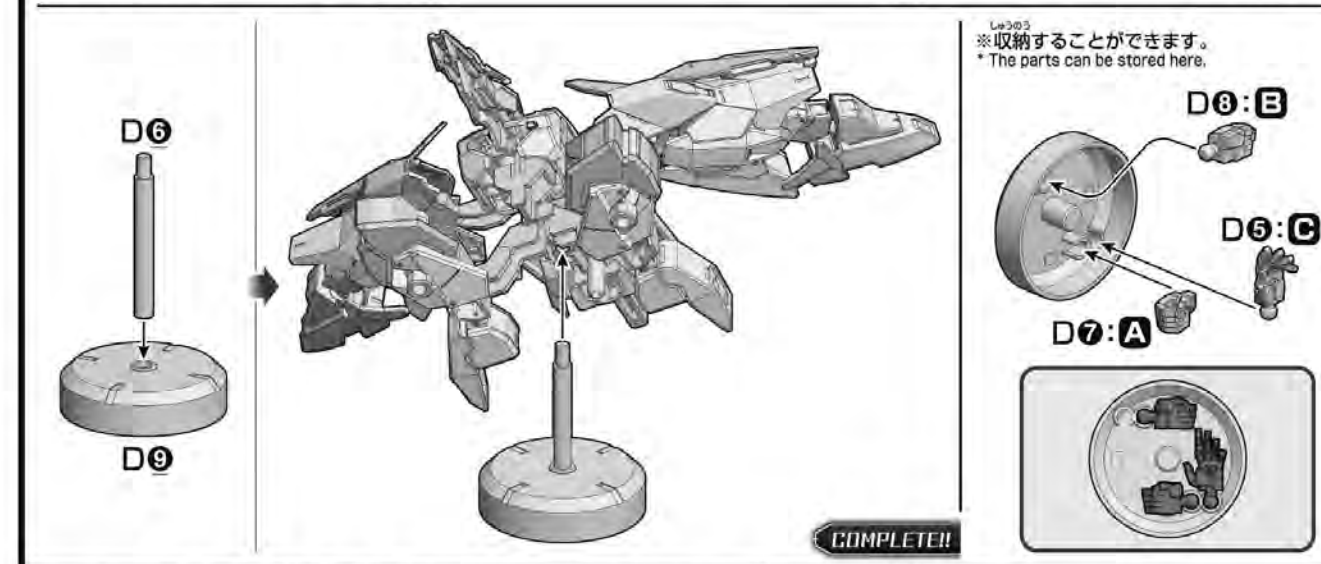

組み立て中に使用されているアイコン Symbols used in instructions

- 1 → 2 の順番で組み立てる。
  Assemble in numerical order.
- 1 - シールの番号
  Sticker number
- ✂ - 切り取り注意
  Do not cut.
- x2 - 部品を数値の個数作る
  Build specified number of parts.
- ☑ - どちらかを選んで取り付ける
  Select a part to attach.