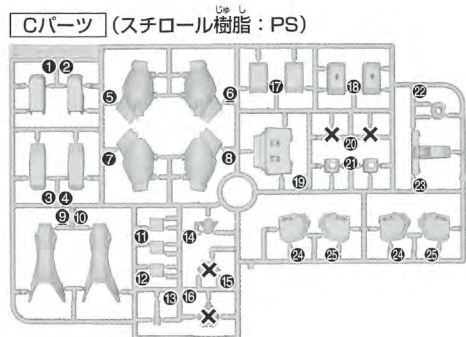

**《組み立てる時の注意》**

- 組み立てる前に説明書をよく読みましょう。
- 塗装にはより安全な「水性塗料」のご使用をおすすめします。
- ABS部分への塗装は破損する恐れがありますので、塗装はおすすめできません。

・向きに注意して取り付ける

・部品を数値の個数作ります

・後に組み立てます

・どちらかを選んで取り付ける

**パーツリスト** (×印は使用しないパーツです。)

**1**  
×2  
2個作る

**2**

**3**

※奥までしっかりと、はめ込みます。

**4**  
×2  
2個作る

**5**  
×2  
2個作る

**6**  
×2  
2個作る

**8**

**9**