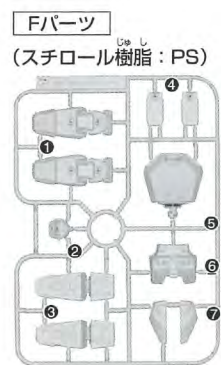

**警告 (けいこく)**

保護者の方へ 必ずお読みください。

- 小部品があります。誤飲・窒息の危険がありますので、3才未満のお子様には絶対に与えないでください。

**注意 (ちゅうい)**

- 緑部が鋭い箇所がありますので、注意してください。
- 先端が尖っている箇所がありますので、注意してください。
- 部品は番号を確かめ、きれいに切り取りましょう。
- 袋を頭からかぶったり、顔を覆ったりしないでください。窒息する恐れがあります。

**《組み立てる時の注意》**

- 組み立てる前に説明書をよく読みましょう。
- 塗装にはより安全な「水性塗料」のご使用をおすすめします。
- ABS部分への塗装は破損する恐れがありますので、塗装はおすすめできません。

・向きに注意して取り付ける

・部品を数値の個数作ります

・後に組み立てます

・どちらかを選んで取り付ける

**パーツリスト** (×印は使用しないパーツです。)

**1**  
×2  
2個作る

**2**

**3**

※奥までしっかりと、はめ込みます。

**4**  
×2  
2個作る

**5**  
×2  
2個作る

**6**  
×2  
2個作る

**8**

**9**