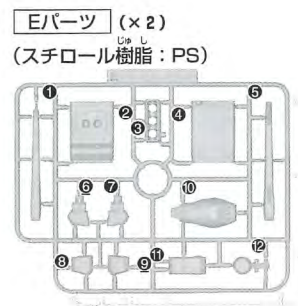

**警告 (けいこく)**

保護者の方へ 必ずお読みください。

- 小部品があります。誤飲・窒息の危険がありますので、3才未満のお子様には絶対に与えないでください。

**注意 (ちゅうい)**

- 緑部が鋭い箇所がありますので、注意してください。
- 先端が尖っている箇所がありますので、注意してください。
- 部品は番号を確かめ、きれいに切り取りましょう。
- 袋を頭からかぶったり、顔を覆ったりしないでください。窒息する恐れがあります。

**《組み立てる時の注意》**

- 組み立てる前に説明書をよく読みましょう。
- 塗装にはより安全な「水性塗料」のご使用をおすすめします。
- ABS部分への塗装は破損する恐れがありますので、塗装はおすすめできません。

・向きに注意して取り付ける

・部品を数値の個数作ります

・後に組み立てます

・どちらかを選んで取り付ける

**パーツリスト** (×印は使用しないパーツです。)

**1**  
×2  
2個作る

**2**

**3**

※奥までしっかりと、はめ込みます。

**4**  
×2  
2個作る

**5**  
×2  
2個作る

**6**  
×2  
2個作る

**8**

**9**