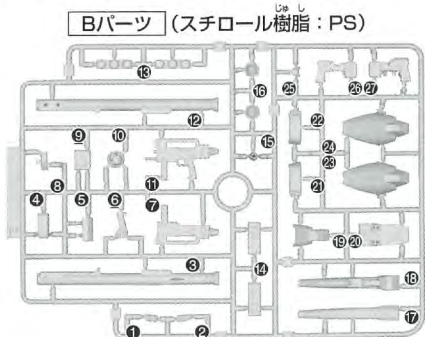

**警告 (けいこく)**

保護者の方へ 必ずお読みください。

- 小部品があります。誤飲・窒息の危険がありますので、3才未満のお子様には絶対に与えないでください。

**注意 (ちゅうい)**

- 緑部が鋭い箇所がありますので、注意してください。
- 先端が尖っている箇所がありますので、注意してください。
- 部品は番号を確かめ、きれいに切り取りましょう。
- 袋を頭からかぶったり、顔を覆ったりしないでください。窒息する恐れがあります。

**《組み立てる時の注意》**

- 組み立てる前に説明書をよく読みましょう。
- 塗装にはより安全な「水性塗料」のご使用をおすすめします。
- ABS部分への塗装は破損する恐れがありますので、塗装はおすすめできません。

・向きに注意して取り付ける

・部品を数値の個数作ります

・後に組み立てます

・どちらかを選んで取り付ける

**パーツリスト** (×印は使用しないパーツです。)

**1**  
×2  
2個作る

**2**

**3**

※奥までしっかりと、はめ込みます。

**4**  
×2  
2個作る

**5**  
×2  
2個作る

**6**  
×2  
2個作る

**8**

**9**