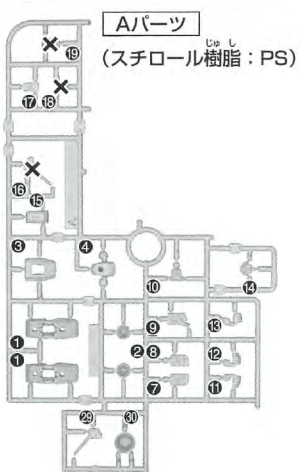

**警告 (けいこく)**

保護者の方へ 必ずお読みください。

- 小部品があります。誤飲・窒息の危険がありますので、3才未満のお子様には絶対に与えないでください。

**注意 (ちゅうい)**

- 緑部が鋭い箇所がありますので、注意してください。
- 先端が尖っている箇所がありますので、注意してください。
- 部品は番号を確かめ、きれいに切り取りましょう。
- 袋を頭からかぶったり、顔を覆ったりしないでください。窒息する恐れがあります。

**《組み立てる時の注意》**

- 組み立てる前に説明書をよく読みましょう。
- 塗装にはより安全な「水性塗料」のご使用をおすすめします。
- ABS部分への塗装は破損する恐れがありますので、塗装はおすすめできません。

・向きに注意して取り付ける

・部品を数値の個数作ります

・後に組み立てます

・どちらかを選んで取り付ける

**パーツリスト** (×印は使用しないパーツです。)

**1**  
×2  
2個作る

**2**

**3**

※奥までしっかりと、はめ込みます。

**4**  
×2  
2個作る

**5**  
×2  
2個作る

**6**  
×2  
2個作る

**8**

**9**

**7**  
×2  
2個作る

※こちらに曲がる方

**7**

**A8**  
**A12**  
**C11**

**7**

**A7**  
**A11**  
**C11**