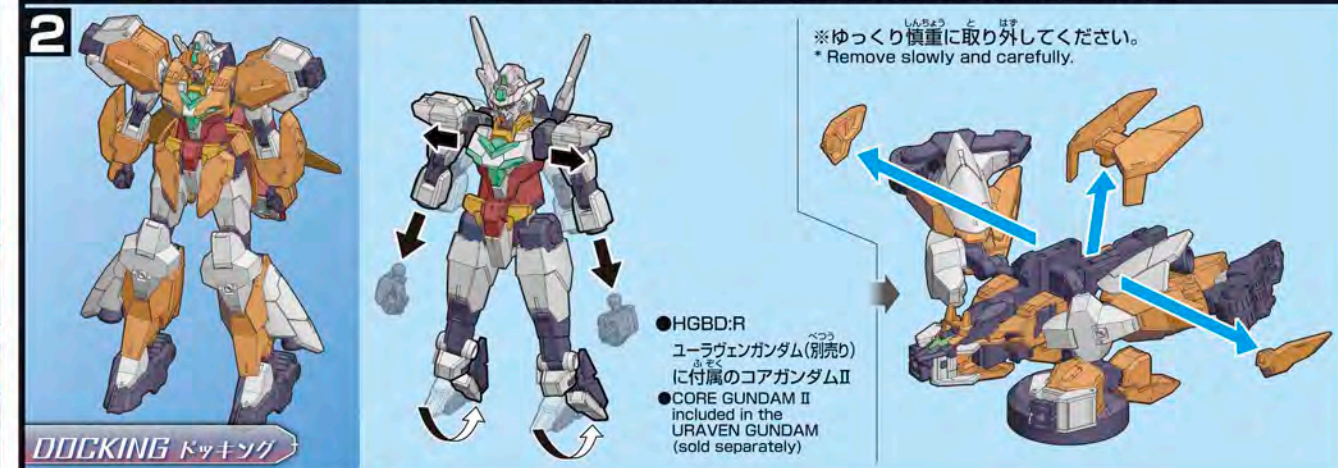

※この商品は、HG 1/144 サターンユニットが1セットのみ入っています。 ※画像はイメージです。

※ゆっくり慎重に
取り外してください。

*Remove slowly and carefully.