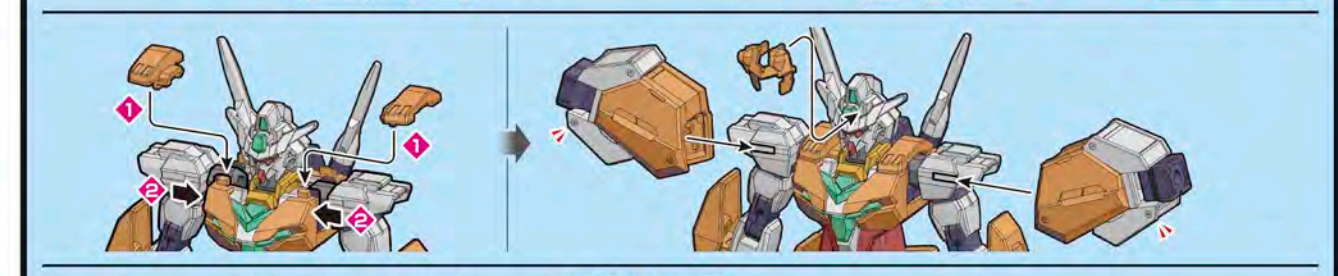

※各パーツの詳しい組み立ては、別売りの商品に付属する取扱説明書をご覧ください。

*Please use the manuals included in separately sold kits as a reference for detailed assembly instructions.

別売りの商品と組み合わせてカスタマイズ! Combine SATURNIX UNIT with HGBD:R URAVEN GUNDAM and HGBD:R SATURNIX WEAPONS (both sold separately) to make SATURNIX GUNDAM!

HG 1/144 サターンユニット SATURNIX UNIT

BANDAI SPIRITS 2020 MADE IN JAPAN

5059225