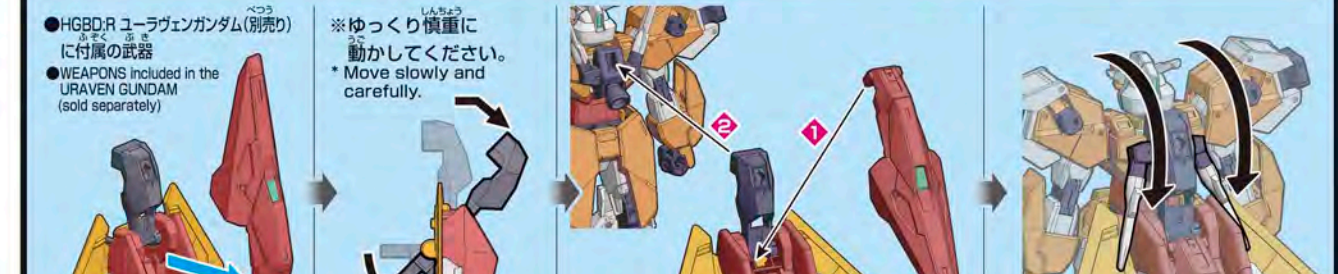

※各パーツの詳しい組み立ては、別売りの商品に付属する取扱説明書をご覧ください。

*Please use the manuals included in separately sold kits as a reference for detailed assembly instructions.

別売りの商品と組み合わせてカスタマイズ! Combine SATURNIX UNIT with HGBD:R URAVEN GUNDAM and HGBD:R SATURNIX WEAPONS (both sold separately) to make SATURNIX GUNDAM!

HG 1/144 サターンユニット SATURNIX UNIT

BANDAI SPIRITS 2020 MADE IN JAPAN

5059225