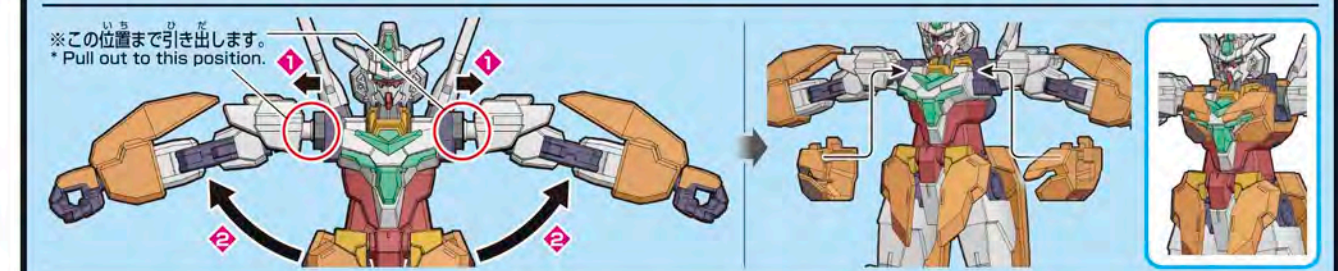

※各パーツの詳しい組み立ては、別売りの商品に付属する取扱説明書をご覧ください。

*Please use the manuals included in separately sold kits as a reference for detailed assembly instructions.

別売りの商品と組み合わせてカスタマイズ! Combine SATURNIX UNIT with HGBD:R URAVEN GUNDAM and HGBD:R SATURNIX WEAPONS (both sold separately) to make SATURNIX GUNDAM!

HG 1/144 サターンユニット SATURNIX UNIT

BANDAI SPIRITS 2020 MADE IN JAPAN

5059225