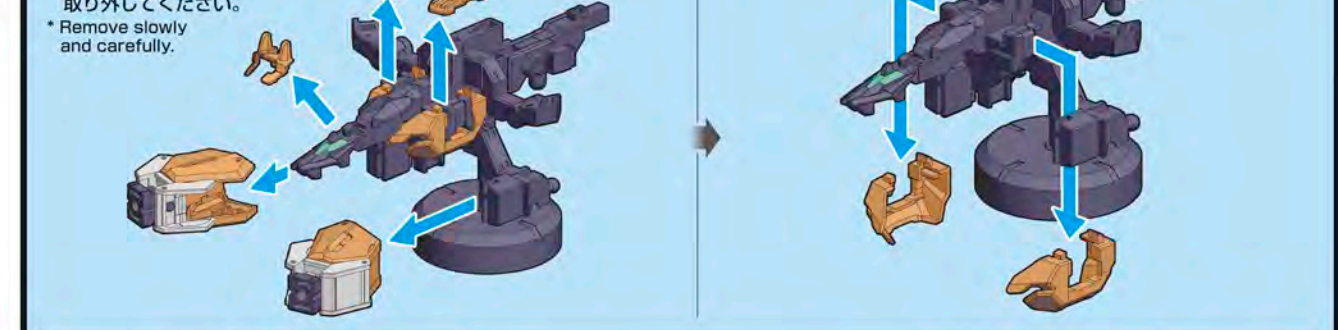

※各パーツの詳しい組み立ては、別売りの商品に付属する取扱説明書をご覧ください。

*Please use the manuals included in separately sold kits as a reference for detailed assembly instructions.

別売りの商品と組み合わせてカスタマイズ! Combine SATURNIX UNIT with HGBD:R URAVEN GUNDAM and HGBD:R SATURNIX WEAPONS (both sold separately) to make SATURNIX GUNDAM!

HG 1/144 サターンユニット SATURNIX UNIT

BANDAI SPIRITS 2020 MADE IN JAPAN

5059225