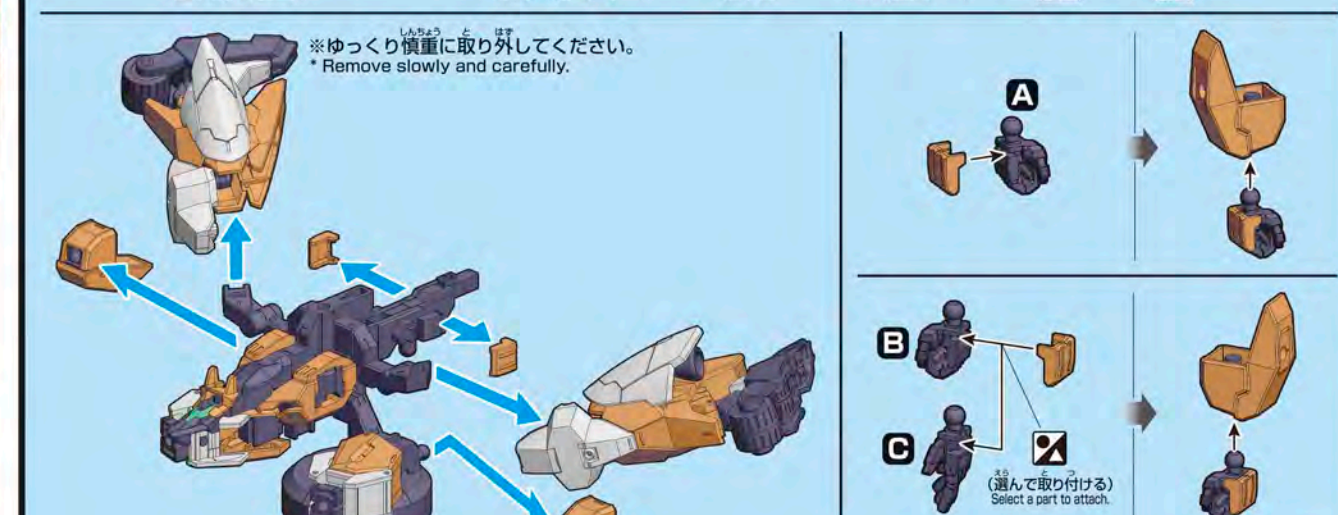

※この商品は、HG 1/144 サターンユニットが1セットのみ入っています。 ※画像はイメージです。

※ゆっくり慎重に
取り外してください。

*Remove slowly and carefully.