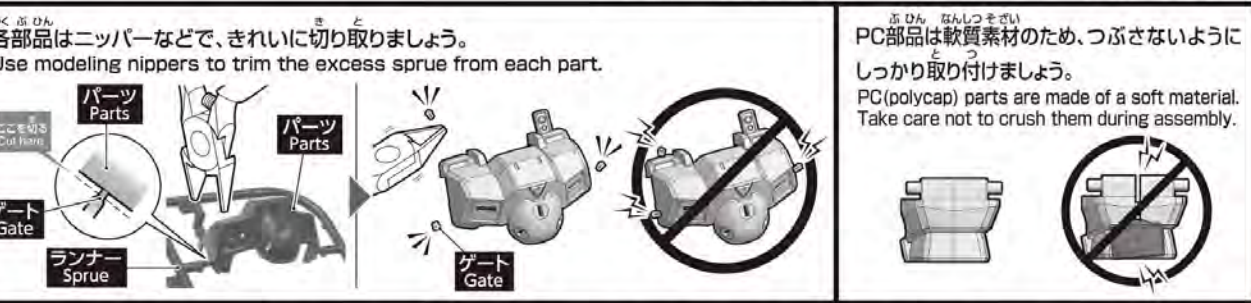

警告 (けいこく)
 保護者の方へ 必ずお読みください。
 ●小部品があります。誤飲・窒息の危険がありますので、3才未満のお子様には絶対に与えないでください。

注意 (ちゅうい)
 ●線部が鋭い箇所がありますので、注意してください。
 ●先端が尖っている箇所がありますので、注意してください。
 ●部品はきれいに切り取り、切り取ったあとのクズは捨ててください。
 ●袋を頭からかぶったり、顔を覆ったりしないでください。窒息する恐れがあります。

WARNING
 Parents and guardians, read the following instructions before use.
 ●CHOKING HAZARD - Small parts. Not for children under 3 years.

CAUTION
 ●Pay attention to sharp parts and edges.
 ●Pay attention to sharp parts. Be careful when handling.
 ●Cut the necessary parts from the sprue carefully, and discard the remnants.
 ●To avoid suffocation, do not put the plastic bag over your face.

※クリアパーツの中には、製造工程上泡が入っているものがあります。ご了承ください。
 * Bubbles may be present in the clear parts from manufacturing.

部品の向きや左右など、イラストをよく見て組み立ててください。
 Refer to the illustrations and pay attention to parts orientation/direction during assembly.
 形状が似ているパーツがありますので番号を確認し、順番に組み立ててください。
 Some parts may be difficult to distinguish from one another. Check the part numbers and follow the assembly order.