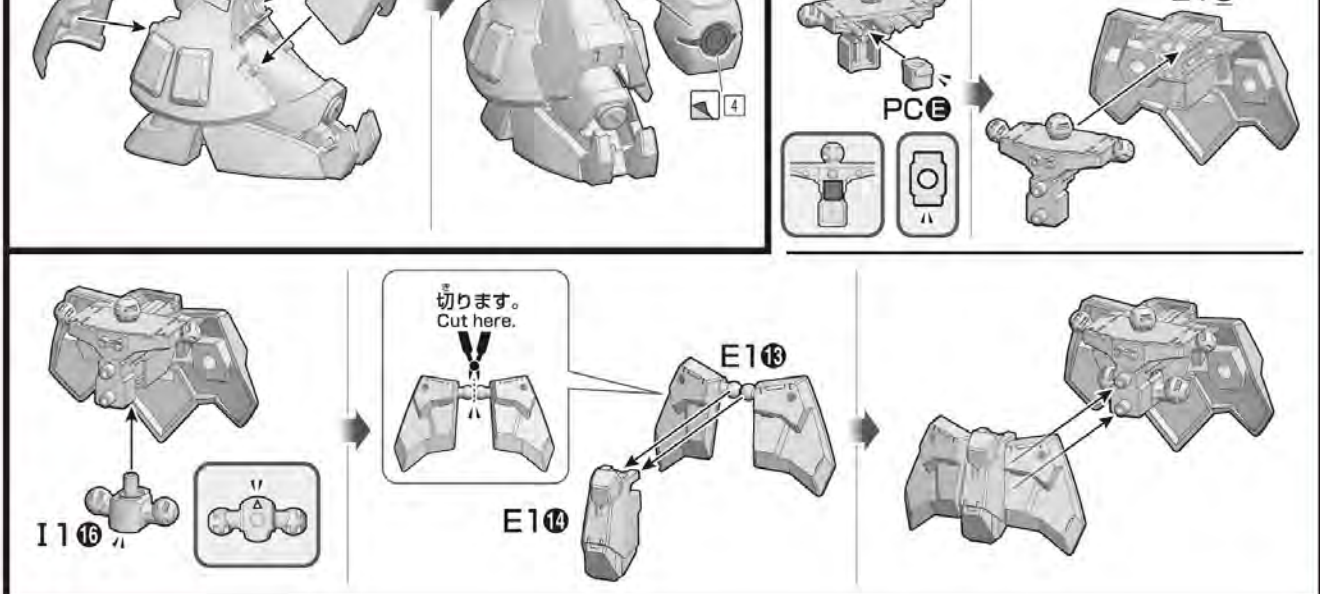

WARNING
 Parents and guardians, read the following instructions before use.
 ●CHOKING HAZARD - Small parts. Not for children under 3 years.

CAUTION
 ●Pay attention to sharp parts and edges.
 ●Pay attention to sharp parts. Be careful when handling.
 ●Cut the necessary parts from the sprue carefully, and discard the remnants.
 ●To avoid suffocation, do not put the plastic bag over your face.

パーツリスト Parts list (×印は使用しないパーツです。)
 ※本商品は精密加工を施している為、製造工程上、部品形状には多少の差異がございます。Intricate processing may create small differences in the parts during manufacturing.
 × Indicates parts not needed.

A/パーツ A Parts (PS)	B/パーツ B Parts (PS)	C/パーツ C Parts (PS)	D/パーツ D Parts (ABS)	E1/パーツ E1 Parts (PS)
E2/パーツ E2 Parts (PS)	F/パーツ F Parts (PS)	G/パーツ G Parts (PS)	H1/パーツ H1 Parts (PS)	I1/パーツ I1 Parts (PS)
H2/パーツ H2 Parts (PS)	I2/パーツ I2 Parts (PS)	ソール Stickers	(PC-126) (PE)	

※クリアパーツの中には、製造工程上泡が入っているものがあります。ご了承ください。
 * Bubbles may be present in the clear parts from manufacturing.

部品の向きや左右など、イラストをよく見て組み立ててください。
 Refer to the illustrations and pay attention to parts orientation/direction during assembly.
 形状が似ているパーツがありますので番号を確認し、順番に組み立ててください。
 Some parts may be difficult to distinguish from one another. Check the part numbers and follow the assembly order.