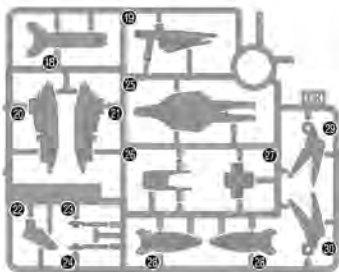

パーツの向きや形状に注意してください。  
Make sure that the parts are facing the right ways and in the right positions.

7

- HGBD:R アースリィガンダムに付属のコアガンダム +HGBD:R メルクワンユニット(共に別売り)
- CORE GUNDAM included in the EARTHREE GUNDAM + MERCUONE UNIT (both sold separately)

7

- HGBC ガンプラバトルアームアームズ(別売り)に付属のパーツ
- Parts included with GUNPLA BATTLE ARM ARMS (sold separately)

### パーツリスト Parts list

G3パーツ  
G3 Parts  
(PS)

G4パーツ  
G4 Parts  
(PS)