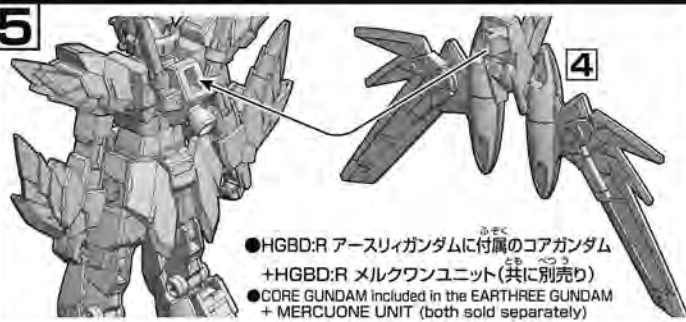

5

- ●HGBD:R アースリィガンダムに付属のコアガンダム +HGBD:R メルクワンユニット(共に別売り)
- ●CORE GUNDAM included in the EARTHREE GUNDAM + MERCUONE UNIT (both sold separately)

6