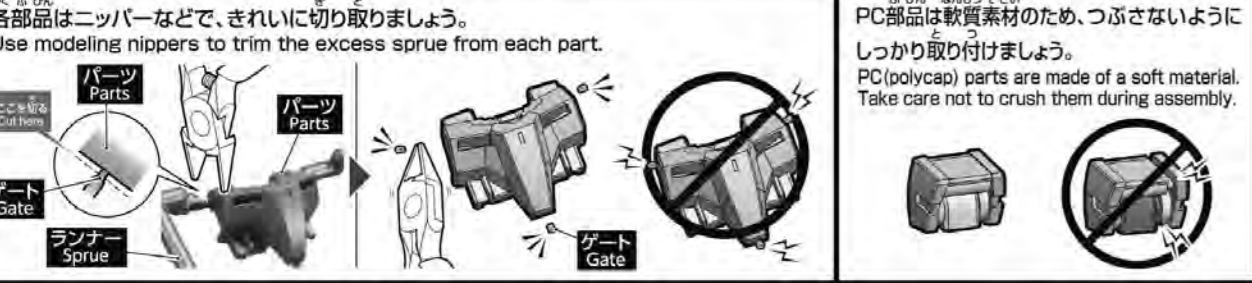

警告 (けいこく)
保護者の方へ 必ずお読みください。
●小部品があります。腐敗・窒息の危険がありますので、3才未満のお子様には絶対に与えないでください。

注意 (ちゅうい)
●線部が鋭い箇所がありますので、注意してください。
●先端が尖っている箇所がありますので、注意してください。
●部品はきれいに切り取り、取り残ったあとのクズは捨ててください。
●袋を頭からかぶったり、顔を覆ったりしないでください。
窒息する恐れがあります。

WARNING
Parents and guardians, read the following instructions before use.
●CHOKING HAZARD - Small parts. Not for children under 3 years.

CAUTION
●Pay attention to sharp parts and edges.
●Pay attention to sharp parts. Be careful when handling.
●Cut the necessary parts from the sprue carefully, and discard the remnants.
●To avoid asphyxiation, do not put the plastic bag over your face.