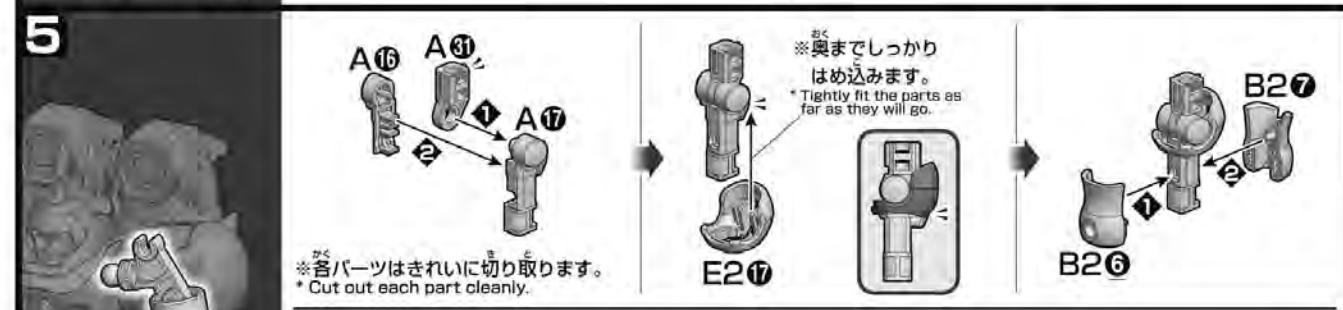

警告 (けいこく)

保護者の方へ 必ずお読みください。

- ●小部品があります。誤飲・窒息の危険がありますので、3才未満のお子様には絶対に与えないでください。

注意 (ちゅうい)

- ●緑部が鋭い箇所がありますので、注意してください。
- ●先端が尖っている箇所がありますので、注意してください。
- ●部品はきれいに切り取り、切り取ったあとのクズは捨ててください。
- ●袋を頭からかぶったり、顔を覆ったりしないでください。窒息する恐れがあります。

WARNING

- ●CHOKING HAZARD - Small parts. Not for children under 3 years.

CAUTION

- ●Pay attention to sharp parts and edges.
- ●Pay attention to sharp parts. Be careful when handling.
- ●Cut the necessary parts from the sprue carefully, and discard the remnants.
- ●To avoid suffocation, do not put the plastic bag over your face.

各部品はニッパーなどで、きれいに切り取りましょう。
Use modeling nippers to trim the excess sprue from each part.

パーツ同士はしっかりと
はめ合わせましょう。
Fit the parts together securely.

※部品の向きや左右など、イラストをよく見て組み立ててください。
Refer to the illustrations and pay attention to parts orientation/direction during assembly.
※形状が似ている部品がありますので番号を確認し、順番に組み立ててください。
Some parts may be difficult to distinguish from one another. Check the part numbers and follow the assembly order.

1. 組み立て中に使用されているアイコン
   Symbols used in instructions
2. 1 → 2 の順番で組み立てる。
     Assemble in numerical order 1, 2...
   - 1 シール (シール) の番号
     Sticker number
   - 2 どちらかを選んで取り付ける
     Select a part to attach.
   - ✂ 切り取り注意
     Do not cut.
   - x2 部品を数値の個数作る
     Build specified number of parts.
   - ✂ 切り取るここ
     Cut here.

パーツリスト Parts list (X印は使用しないパーツです。)
* Indicates parts not needed.

A1/パーツ A Parts (PS)	B1/パーツ B1 Parts (PS)	B2/パーツ B2 Parts (PS)	D1/パーツ D1 Parts (PS)
E1/パーツ E1 Parts (PS)	E2/パーツ E2 Parts (PS)	F1/パーツ F1 Parts (PS)	F2/パーツ F2 Parts (PS)
D2/パーツ D2 Parts (PS)	PC-7 (PE)	シール Stickers (PE)	

※本商品は精密な加工を施している為、製造工程上、部品形状には多少の差異がございます。
* Intricate processing may create small differences in the parts during manufacturing.