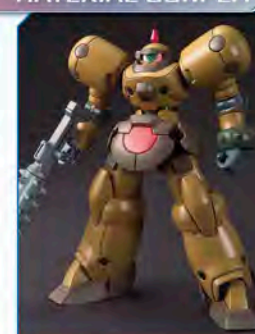

ELDORA BRUTE CUSTOMIZE PLAD

1機か、大群か？
大地を踏み荒らす巨大な影が迫り来る！
Is that a single unit or a horde? A massive shadow tramples through the wasteland and closes in!

MATERIAL GUNPLA

ビームキャノン
BEAM CANNON
背部に設置された中・長距離用のビームキャノン。主に援護射撃で使用するが、巨大な特殊個体の場合は複数の敵を焼きつくす脅威の砲撃と化す。
Medium and long-range Beam Cannons installed on the back. They are mainly used for support fire, but fire from the special massive units is capable of incinerating multiple targets.

CUSTOMIZE

HG BUILD DIVERS-R GUNPLA

HGBD-R マースフォーウェポンズ
MARSFOUR WEAPONS

※HG 1/144 エルドラブルート以外の商品は別売です。
※取付方法は一概です。商品によっては取付ができません。あらかじめご了承ください。
※All products apart from "HG 1/144 ELDORA BRUTE" are sold separately.
※The images show examples of the parts. Some parts may not be attached to the model.
※Please note that some parts may not be attached to the model.

アニメ本編から！ Scan it to watch the anime! 動画片請从这里确认!

<https://en.gundam.info/about-gundam/series-pages/builddivers_rerise/redirect.html?utm_source=package&utm_medium=qr&utm_campaign=201909_GBDR>

※通信費等はお客様のご負担となります。* Fees for internet connection, etc., are not included. * 流量費用はユーザー負担。

COLOR GUIDE

※よりリアルに仕上げたい方は、こちらの基本色をご覧ください。
※塗装には、より安全な「水性塗料」のご使用をおすすめします。
※カラー配合は参考値であり、画像とカラーガイドの色は異なる場合があります。

* For a more life-like finish, refer to the color guide.
* Use of water-based paint is recommended for safety reasons.
* The color blending is shown for reference and the actual color may differ from the image.

本体等パープル部 Body (Purple part): +RLM75グレー(バイオレット)(RLM75 gray) 80% +コバルトブルー(Cobalt blue) 20% +パープル(Purple) 少量(small dose)	本体等ダークブルー部 Body (Dark blue part): +ブラック(Black) 35% +コバルトブルー(Cobalt blue) 35% +RLM75グレーバイオレット(RLM75 gray) 30%	本体等グレー部 Body (Gray part): +ネイビーブルー(Navy blue) 90% +ホワイト(White) 10% +レッド(Red) 少量(small dose)	本体等ブラック部 Body (Black part): +ブラック(Black) 100%
武器等ブルー部 Weaponry (Blue part): +メタリックブルー(Metallic blue) 80% +青竹色(Metallic blue green) 20%	武器等ライトブルー部 Weaponry (Light blue part): +メタリックブルー(Metallic blue) 65% +シルバー(Silver) 20% +青竹色(Metallic blue green) 15%	センサー等パープル部 Sensor (Purple part): +メタリックブルー(Metallic blue) 70% +メタリックレッド(Metallic red) 30%	センサー等ライトパープル部 Sensor (Light purple part): +メタリックブルー(Metallic blue) 55% +メタリックレッド(Metallic red) 25% +シルバー(Silver) 20%

※画像と商品は多少異なりますのでご了承ください。画像の完成品は塗装済みです。※一部の画像は「ビルドダイバーズシリーズ」(別売り)を使用しています。
※この商品は、HG 1/144 エルドラブルートが1体のみ入っています。それ以外の商品は全て別売りです。※ここに掲載している情報は2019年12月現在のものです。
* The actual products may vary slightly from the image. The completed products in the image has been painted. * Some images show the products on the Action Base 5 (sold separately).
* This package contains one set of "HG 1/144 ELDORA BRUTE". All other products are sold separately. * The information is current as of December, 2019.