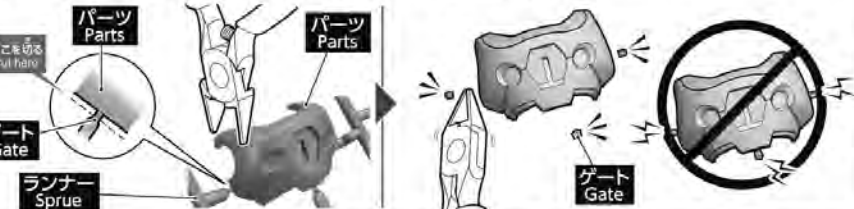

警告 (けいこく)

保護者の方へ 必ずお読みください。

- ●小部品があります。誤飲・窒息の危険がありますので、3才未満のお子様には絶対に与えないでください。

注意 (ちゅうい)

- ●緑部が鋭い箇所がありますので、注意してください。
- ●先端が尖っている箇所がありますので、注意してください。
- ●部品はきれいに切り取り、切り取ったあとのクズは捨ててください。
- ●袋を頭からかぶったり、顔を覆ったりしないでください。窒息する恐れがあります。

WARNING

- ●CHOKING HAZARD - Small parts. Not for children under 3 years.

CAUTION

- ●Pay attention to sharp parts and edges.
- ●Pay attention to sharp parts. Be careful when handling.
- ●Cut the necessary parts from the sprue carefully, and discard the remnants.
- ●To avoid suffocation, do not put the plastic bag over your face.

各部品はニッパーなどで、きれいに切り取りましょう。
Use modeling nippers to trim the excess sprue from each part.

パーツ同士はしっかりと
はめ合わせましょう。
Fit the parts together securely.