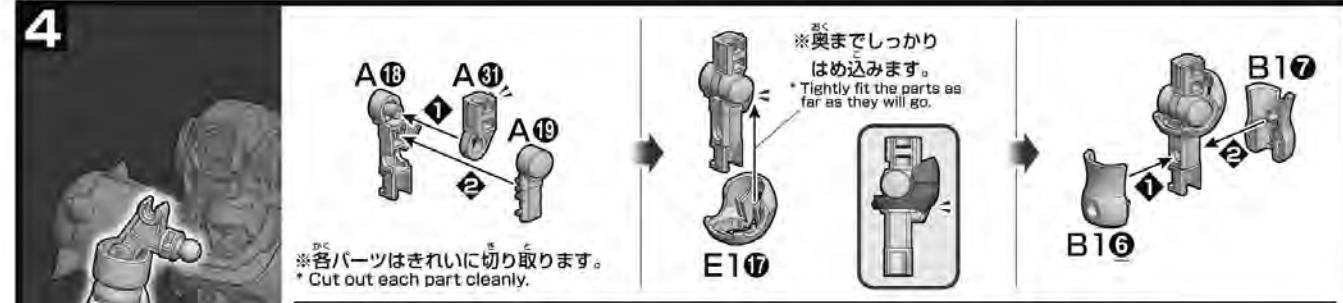

警告 (けいこく)

保護者の方へ 必ずお読みください。

- ●小部品があります。誤飲・窒息の危険がありますので、3才未満のお子様には絶対に与えないでください。

注意 (ちゅうい)

- ●緑部が鋭い箇所がありますので、注意してください。
- ●先端が尖っている箇所がありますので、注意してください。
- ●部品はきれいに切り取り、切り取ったあとのクズは捨ててください。
- ●袋を頭からかぶったり、顔を覆ったりしないでください。窒息する恐れがあります。

WARNING

- ●CHOKING HAZARD - Small parts. Not for children under 3 years.

CAUTION

- ●Pay attention to sharp parts and edges.
- ●Pay attention to sharp parts. Be careful when handling.
- ●Cut the necessary parts from the sprue carefully, and discard the remnants.
- ●To avoid suffocation, do not put the plastic bag over your face.

各部品はニッパーなどで、きれいに切り取りましょう。
Use modeling nippers to trim the excess sprue from each part.

パーツ同士はしっかりと
はめ合わせましょう。
Fit the parts together securely.

※部品の向きや左右など、イラストをよく見て組み立ててください。
Refer to the illustrations and pay attention to parts orientation/direction during assembly.
※形状が似ている部品がありますので番号を確認し、順番に組み立ててください。
Some parts may be difficult to distinguish from one another. Check the part numbers and follow the assembly order.

1. 組み立て中に使用されているアイコン
   Symbols used in instructions
2. 1 → 2 の順番で組み立てる。
     Assemble in numerical order 1, 2...
   - 1 シール (シール) の番号
     Sticker number
   - 2 どちらかを選んで取り付ける
     Select a part to attach.
   - ✂ 切り取り注意
     Do not cut.
   - x2 部品を数値の個数作る
     Build specified number of parts.
   - ✂ 切り取るここ
     Cut here.

パーツリスト Parts list (X印は使用しないパーツです。)
* Indicates parts not needed.

A1/パーツ A Parts (PS)	B1/パーツ B1 Parts (PS)	B2/パーツ B2 Parts (PS)	D1/パーツ D1 Parts (PS)
E1/パーツ E1 Parts (PS)	E2/パーツ E2 Parts (PS)	F1/パーツ F1 Parts (PS)	F2/パーツ F2 Parts (PS)
D2/パーツ D2 Parts (PS)	PC-7 (PE)	シール Stickers (PE)	

※本商品は精密な加工を施している為、製造工程上、部品形状には多少の差異がございます。
* Intricate processing may create small differences in the parts during manufacturing.