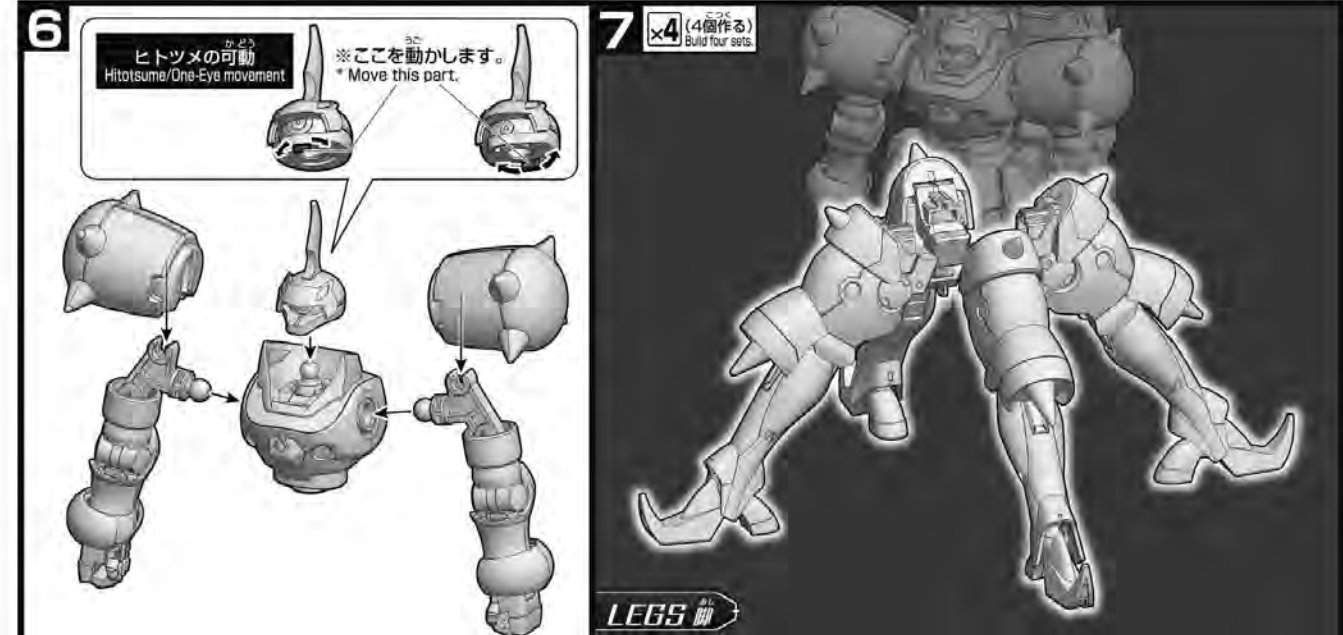

警告 (けいこく)

保護者の方へ 必ずお読みください。

- ●小部品があります。誤飲・窒息の危険がありますので、3才未満のお子様には絶対に与えないでください。

注意 (ちゅうい)

- ●緑部が鋭い箇所がありますので、注意してください。
- ●先端が尖っている箇所がありますので、注意してください。
- ●部品はきれいに切り取り、切り取ったあとのクズは捨ててください。
- ●袋を頭からかぶったり、顔を覆ったりしないでください。窒息する恐れがあります。

WARNING

- ●CHOKING HAZARD - Small parts. Not for children under 3 years.

CAUTION

- ●Pay attention to sharp parts and edges.
- ●Pay attention to sharp parts. Be careful when handling.
- ●Cut the necessary parts from the sprue carefully, and discard the remnants.
- ●To avoid suffocation, do not put the plastic bag over your face.

各部品はニッパーなどで、きれいに切り取りましょう。
Use modeling nippers to trim the excess sprue from each part.

パーツ同士はしっかりと
はめ合わせましょう。
Fit the parts together securely.

※部品の向きや左右など、イラストをよく見て組み立ててください。
Refer to the illustrations and pay attention to parts orientation/direction during assembly.
※形状が似ている部品がありますので番号を確認し、順番に組み立ててください。
Some parts may be difficult to distinguish from one another. Check the part numbers and follow the assembly order.

1. 組み立て中に使用されているアイコン
   Symbols used in instructions
2. 1 → 2 の順番で組み立てる。
     Assemble in numerical order 1, 2...
   - 1 シール (シール) の番号
     Sticker number
   - 2 どちらかを選んで取り付ける
     Select a part to attach.
   - ✂ 切り取り注意
     Do not cut.
   - x2 部品を数値の個数作る
     Build specified number of parts.
   - ✂ 切り取るここ
     Cut here.

パーツリスト Parts list (X印は使用しないパーツです。)
* Indicates parts not needed.

A1/パーツ A Parts (PS)	B1/パーツ B1 Parts (PS)	B2/パーツ B2 Parts (PS)	D1/パーツ D1 Parts (PS)
E1/パーツ E1 Parts (PS)	E2/パーツ E2 Parts (PS)	F1/パーツ F1 Parts (PS)	F2/パーツ F2 Parts (PS)
D2/パーツ D2 Parts (PS)	PC-7 (PE)	シール Stickers (PE)	

※本商品は精密な加工を施している為、製造工程上、部品形状には多少の差異がございます。
* Intricate processing may create small differences in the parts during manufacturing.