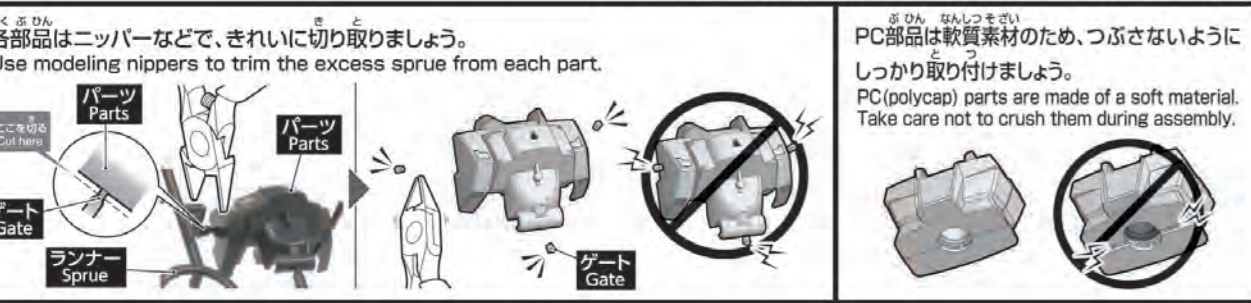

警告 (けいこく)
保護者の方へ 必ずお読みください。
●小部品があります。誤飲・窒息の危険がありますので、3才未満のお子様には絶対に与えないでください。

注意 (ちゅうい)
●緑部が鋭い箇所がありますので、注意してください。
●先端が尖っている箇所がありますので、注意してください。
●部品はきれいに切り取り切り取ったあとのクズは捨ててください。
●袋を頭からかぶったり、顔を覆ったりしないでください。
窒息する恐れがあります。

WARNING
Parents and guardians, read the following instructions before use.
●CHOKING HAZARD - Small parts. Not for children under 3 years.
●Play attention to sharp parts and edges.
●Pay attention to sharp parts. Be careful when handling.
●Cut the necessary parts from the sprue carefully, and discard the remnants.
●To avoid suffocation, do not put the plastic bag over your face.

CAUTION
●緑部 (Green parts) has sharp edges. Be careful.
●Pay attention to sharp parts and edges.
●Use of water-based paint is recommended for safety reasons. ●Pay extra attention when handling sharp points and edges.