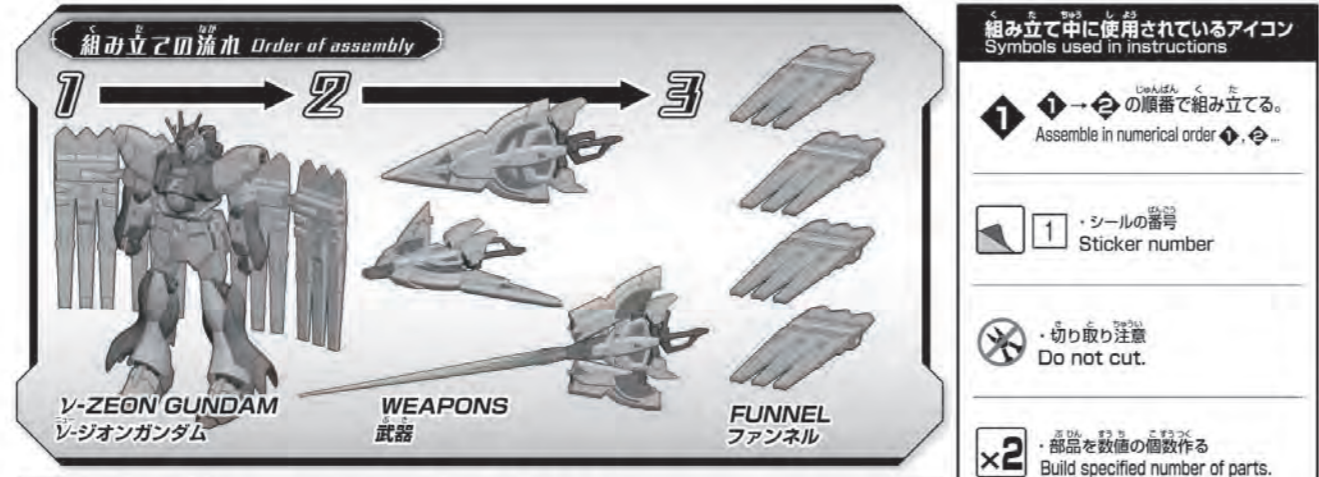

警告 (けいこく)
保護者の方へ 必ずお読みください。
●小部品があります。誤飲・窒息の危険がありますので、3才未満のお子様には絶対に与えないでください。

注意 (ちゅうい)
●緑部が鋭い箇所がありますので、注意してください。
●先端が尖っている箇所がありますので、注意してください。
●部品はきれいに切り取り切り取ったあとのクズは捨ててください。
●袋を頭からかぶったり、顔を覆ったりしないでください。
窒息する恐れがあります。

WARNING
Parents and guardians, read the following instructions before use.
●CHOKING HAZARD - Small parts. Not for children under 3 years.
●Play attention to sharp parts and edges.
●Pay attention to sharp parts. Be careful when handling.
●Cut the necessary parts from the sprue carefully, and discard the remnants.
●To avoid suffocation, do not put the plastic bag over your face.

CAUTION
●緑部 (Green parts) has sharp edges. Be careful.
●Pay attention to sharp parts and edges.
●Use of water-based paint is recommended for safety reasons. ●Pay extra attention when handling sharp points and edges.

パーツリスト Parts list (X印は使用しないパーツです。) ※クリアパーツの中には、製造工程上残留が入っているものがあります。ご了承ください。
※ X marks indicate parts not to be used. * Clear parts may contain manufacturing residues. Please be careful.

A1パーツ A1 Parts (PS) (x2)	A2パーツ A2 Parts (PS)	Bパーツ B Parts (PS)	Dパーツ D Parts (PS) (x2)	E1パーツ E1 Parts (PS)	E2パーツ E2 Parts (PS)
Fパーツ F Parts (PS) (x2)	G1パーツ G1 Parts (PS)	G2パーツ G2 Parts (PS)	H1パーツ H1 Parts (PS)	H2パーツ H2 Parts (PS)	SB-11パーツ SB-11 Part (PS)
					PC-132A (PE)
					シール Stickers

※部品の向きや左右など、イラストをよく見て組み立ててください。
Refer to the illustrations and pay attention to parts orientation/direction during assembly.

※形状が似ているパーツがありますので番号を確認し、順番に組み立ててください。
Some parts may be difficult to distinguish from one another. Check the part numbers and follow the assembly order.