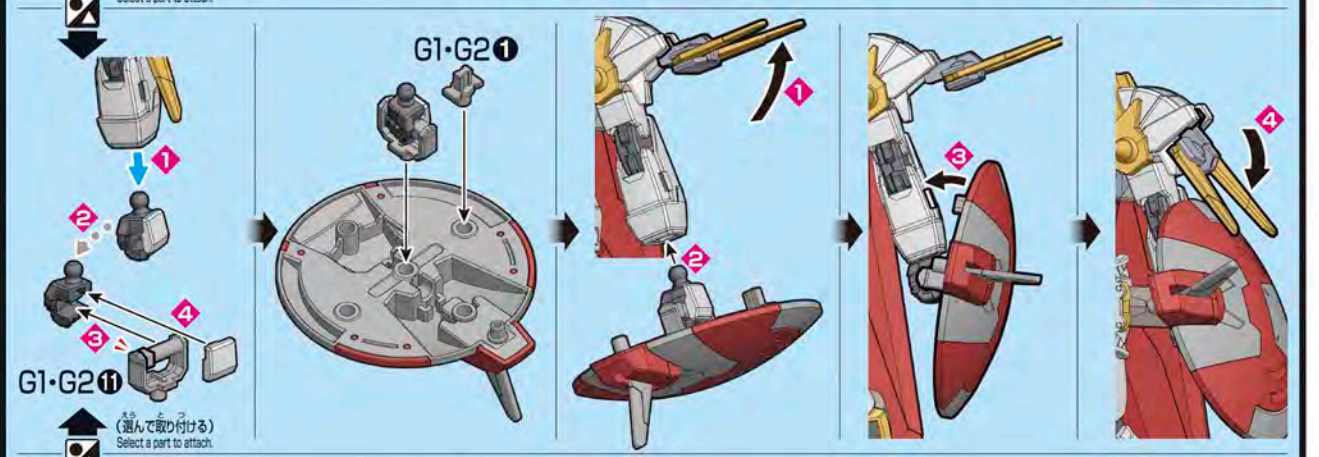

BANDAI

5058203