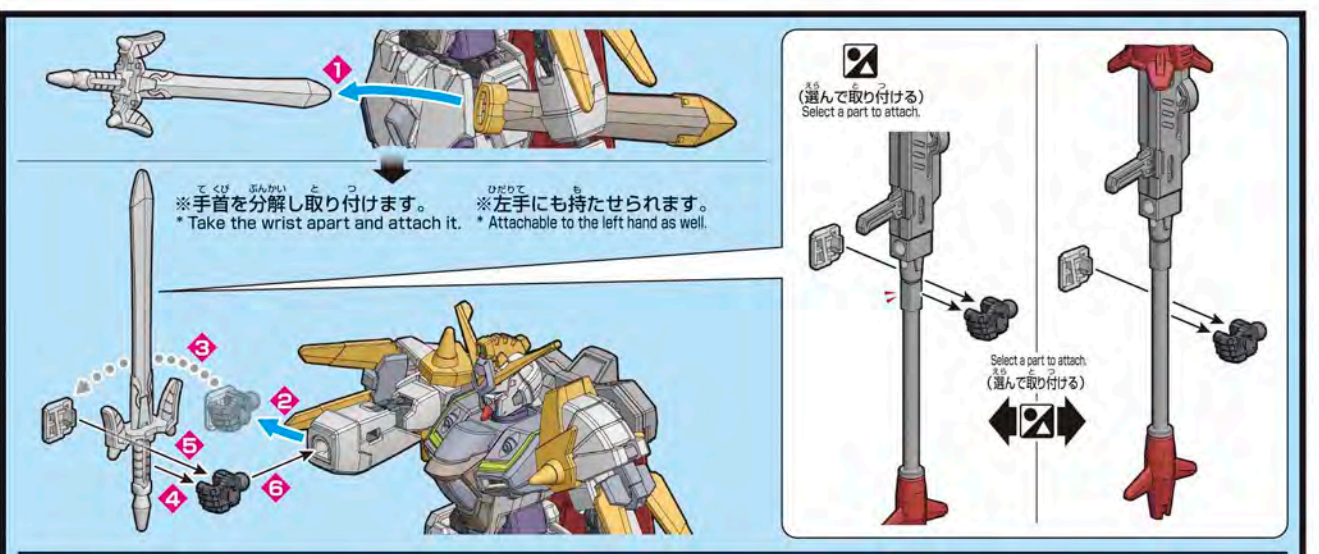

BANDAI

5058203