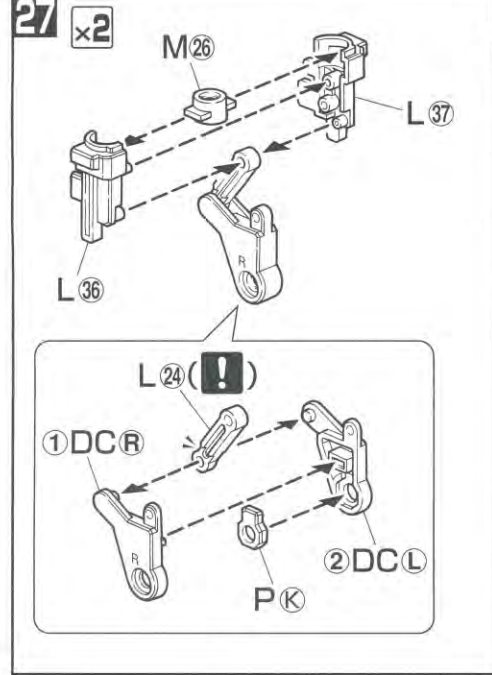

・接着をするところの線	・シールの番号	・デカールの番号	・反対側に取り付けるパーツ	・両側に同じパーツを取り付ける	・向きに注意して取り付ける	・ビスの締めすぎに注意
・切り取る場所	・部品を数値の個数作ります	・先に組み立てます	・後に組み立てます	・数値に合わせて回転させます	・どちらかを選んで取り付ける	・反対側も同じように動かします

パーツリスト

Gパーツ
(スチロール樹脂: PS)

Hパーツ (x2)
(スチロール樹脂: PS)

※LED(発光ダイオード)を点灯させたい方はボタン電池(LR43(2個)・別売り)をご使用ください。
 ※このキットの組み立てには、+(プラス)ドライバーをしますので別にご用意ください。

※このページで使用するパーツは、B・E・F・L・M・R・Sです。

※このページで使用するパーツは、A・B・E・F・G・H・I・L・M・N・O・Pです。

※このページで使用するパーツは、B・E・F・L・M・R・Sです。

腕部組立

腕部組立

ARM UNIT ASSEMBLE

ARM UNIT ASSEMBLE

※このページで使用するパーツは、A・B・E・F・G・M・O・Pです。

※このページで使用するパーツは、E・H・I・L・M・P・R・S・V・DCです。

腕部組立

脚部組立

ARM UNIT ASSEMBLE