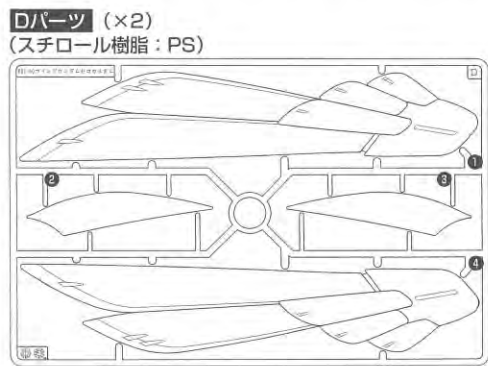

・接着をするところの線	・シールの番号	・デカールの番号	・反対側に取り付けるパーツ	・両側に同じパーツを取り付ける	・向きに注意して取り付ける	・ビスの締めすぎに注意
・切り取る場所	・部品を数値の個数作ります	・先に組み立てます	・後に組み立てます	・数値に合わせて回転させます	・どちらかを選んで取り付ける	・反対側も同じように動かします

パーツリスト

Gパーツ
(スチロール樹脂: PS)

Hパーツ (x2)
(スチロール樹脂: PS)