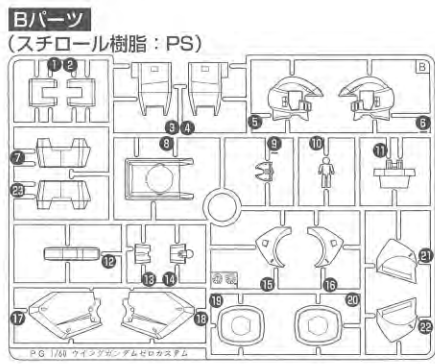

・接着をするところの線	・シールの番号	・デカールの番号	・反対側に取り付けるパーツ	・両側に同じパーツを取り付ける	・向きに注意して取り付ける	・ビスの締めすぎに注意
・切り取る場所	・部品を数値の個数作ります	・先に組み立てます	・後に組み立てます	・数値に合わせて回転させます	・どちらかを選んで取り付ける	・反対側も同じように動かします

パーツリスト

Gパーツ
(スチロール樹脂: PS)

Hパーツ (x2)
(スチロール樹脂: PS)