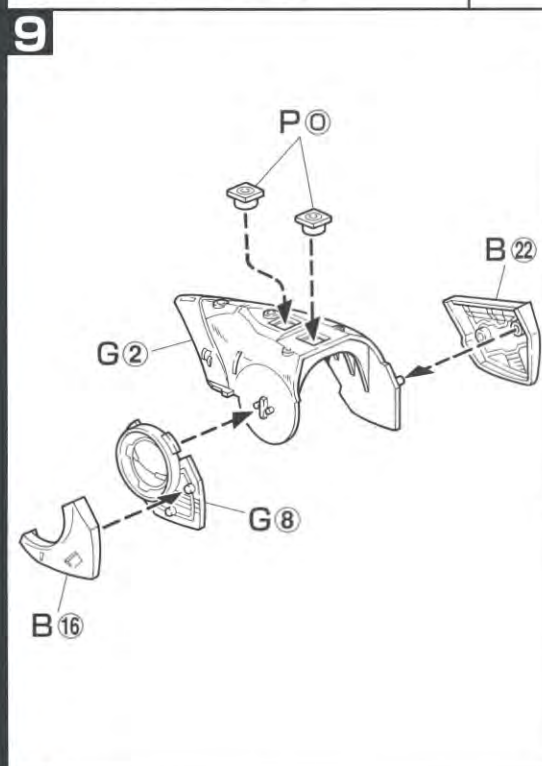

・接着をするところの線	・シールの番号	・デカールの番号	・反対側に取り付けるパーツ	・両側に同じパーツを取り付ける	・向きに注意して取り付ける	・ビスの締めすぎに注意
・切り取る場所	・部品を数値の個数作ります	・先に組み立てます	・後に組み立てます	・数値に合わせて回転させます	・どちらかを選んで取り付ける	・反対側も同じように動かします

パーツリスト

Gパーツ
(スチロール樹脂: PS)

Hパーツ (x2)
(スチロール樹脂: PS)

- ①ビスM2.6×10…23+2 ●②ビスM2.6×14…2 ●③ビスM2.6×12…2 ●④ビスM2.6×8…3 ●⑤ナット(大)…31+2
- ⑥ビスM2.6×18…1 ●⑦ビスTP2×4…7 ●⑧ビスTP2×8…8+2 ●⑨ビスTP2×10…2 ●⑩ビスM2×5…1
- ⑪ワッシャー…1 ●⑫ビスTP2.6×5座付…14+1 ●⑬ビスM2×10…4 ●⑭ナット(小)…5 ●⑮鉄スプリングピン…6+1
- ⑯発光ダイオード…2 ●⑰リード線(黒)…1(塩化ビニル樹脂: PVC) ●⑱リード線(グレー)…1(塩化ビニル樹脂: PVC)

※LED(発光ダイオード)を点灯させたい方はボタン電池(LR43(2個)・別売り)をご使用ください。
 ※このキットの組み立てには、+(プラス)ドライバーをしますので別にご用意ください。

※このページで使用するパーツは、B・E・F・L・M・R・Sです。

※このページで使用するパーツは、A・B・E・F・G・H・I・L・M・N・O・Pです。

※このページで使用するパーツは、B・E・F・L・M・R・Sです。

腕部組立