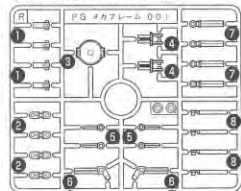

・接着をするところの線	・シールの番号	・デカールの番号	・反対側に取り付けるパーツ	・両側に同じパーツを取り付ける	・向きに注意して取り付ける	・ビスの締めすぎに注意
・切り取る場所	・部品を数値の個数作ります	・先に組み立てます	・後に組み立てます	・数値に合わせて回転させます	・どちらかを選んで取り付ける	・反対側も同じように動かします

パーツリスト

Gパーツ
(スチロール樹脂: PS)

Hパーツ (x2)
(スチロール樹脂: PS)

Iパーツ (x2)
(スチロール樹脂: PS)

Jパーツ
(スチロール樹脂: PS)

Kパーツ
(スチロール樹脂: PS)

Lパーツ (x2)
(ABS樹脂: ABS)

Mパーツ
(ABS樹脂: ABS)

Nパーツ (x2)
(ABS樹脂: ABS)

Oパーツ
(ABS樹脂: ABS)
(ポリプロピレン: PP)

Pパーツ
(ポリエチレン: PE)

Qパーツ
(ABS樹脂: ABS)

Rパーツ

(ABS樹脂: ABS)

Sパーツ

(ABS樹脂: ABS)

Tパーツ

(合成ゴム: TPE)

Uパーツ