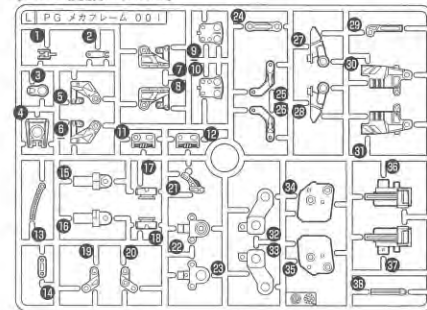

・接着をするところの線	・シールの番号	・デカールの番号	・反対側に取り付けるパーツ	・両側に同じパーツを取り付ける	・向きに注意して取り付ける	・ビスの締めすぎに注意
・切り取る場所	・部品を数値の個数作ります	・先に組み立てます	・後に組み立てます	・数値に合わせて回転させます	・どちらかを選んで取り付ける	・反対側も同じように動かします

パーツリスト

Gパーツ
(スチロール樹脂: PS)

Hパーツ (x2)
(スチロール樹脂: PS)

Iパーツ (x2)
(スチロール樹脂: PS)

Jパーツ
(スチロール樹脂: PS)

Kパーツ
(スチロール樹脂: PS)

Lパーツ (x2)
(ABS樹脂: ABS)

Mパーツ
(ABS樹脂: ABS)

Nパーツ (x2)
(ABS樹脂: ABS)

Oパーツ
(ABS樹脂: ABS)
(ポリプロピレン: PP)

Pパーツ
(ポリエチレン: PE)

Qパーツ
(ABS樹脂: ABS)

Rパーツ

(ABS樹脂: ABS)

Sパーツ

(ABS樹脂: ABS)

Tパーツ

(合成ゴム: TPE)

Uパーツ