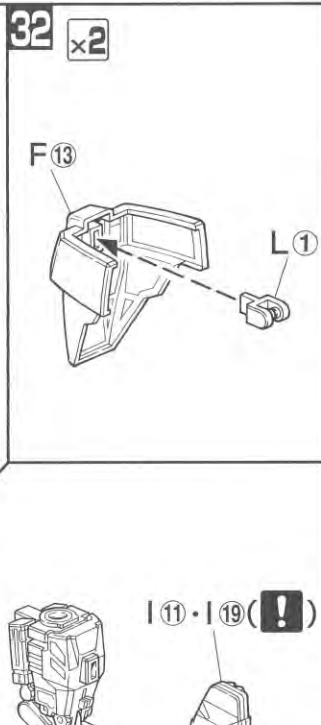

※このページで使用するパーツは、F・I・L・N・P・R・S・V・スプリング・DCです。

※このページで使用するパーツは、A・B・F・K・P・Qです。

脚部組立

脚部組立