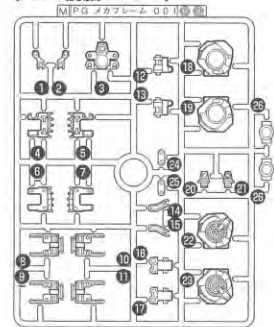

・接着をするところの線	・シールの番号	・デカールの番号	・反対側に取り付けるパーツ	・両側に同じパーツを取り付ける	・向きに注意して取り付ける	・ビスの締めすぎに注意
・切り取る場所	・部品を数値の個数作ります	・先に組み立てます	・後に組み立てます	・数値に合わせて回転させます	・どちらかを選んで取り付ける	・反対側も同じように動かします

パーツリスト

Gパーツ
(スチロール樹脂: PS)

Hパーツ (x2)
(スチロール樹脂: PS)

Iパーツ (x2)
(スチロール樹脂: PS)

Jパーツ
(スチロール樹脂: PS)

Kパーツ
(スチロール樹脂: PS)

Lパーツ (x2)
(ABS樹脂: ABS)

Mパーツ
(ABS樹脂: ABS)

Nパーツ (x2)
(ABS樹脂: ABS)

Oパーツ
(ABS樹脂: ABS)
(ポリプロピレン: PP)

Pパーツ
(ポリエチレン: PE)

Qパーツ
(ABS樹脂: ABS)

Rパーツ

(ABS樹脂: ABS)

Sパーツ

(ABS樹脂: ABS)

Tパーツ

(合成ゴム: TPE)

Uパーツ