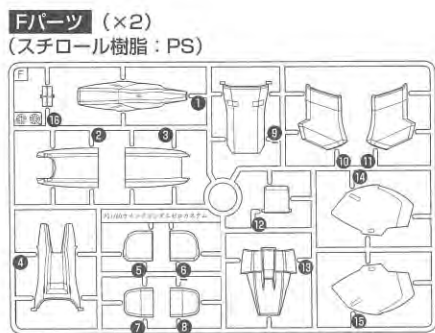

・接着をするところの線	・シールの番号	・デカールの番号	・反対側に取り付けるパーツ	・両側に同じパーツを取り付ける	・向きに注意して取り付ける	・ビスの締めすぎに注意
・切り取る場所	・部品を数値の個数作ります	・先に組み立てます	・後に組み立てます	・数値に合わせて回転させます	・どちらかを選んで取り付ける	・反対側も同じように動かします

パーツリスト

Gパーツ
(スチロール樹脂: PS)

Hパーツ (x2)
(スチロール樹脂: PS)