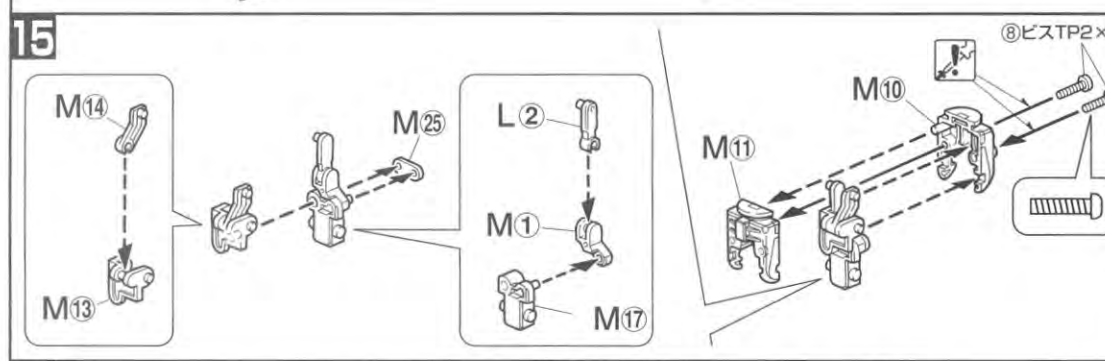

※LED(発光ダイオード)を点灯させたい方はボタン電池(LR43(2個)・別売り)をご使用ください。
 ※このキットの組み立てには、+(プラス)ドライバーをしますので別にご用意ください。

※このページで使用するパーツは、B・E・F・L・M・R・Sです。

※このページで使用するパーツは、A・B・E・F・G・H・I・L・M・N・O・Pです。

※このページで使用するパーツは、B・E・F・L・M・R・Sです。

腕部組立