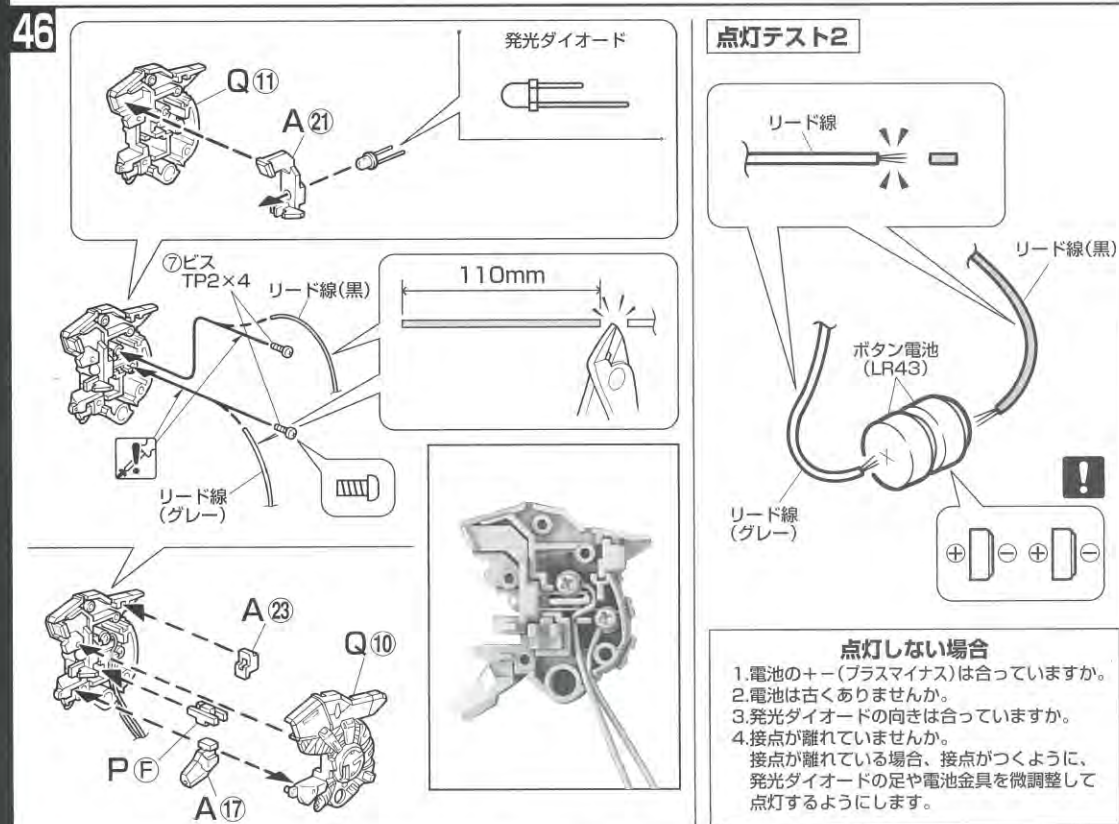

※このページで使用するパーツは、A・I・L・M・P・Q・R・S・発光ダイオード・⑮鉄スプリングピン・リード線です。

※このページで使用するパーツは、A・B・I・K・M・N・O・P・Qです。