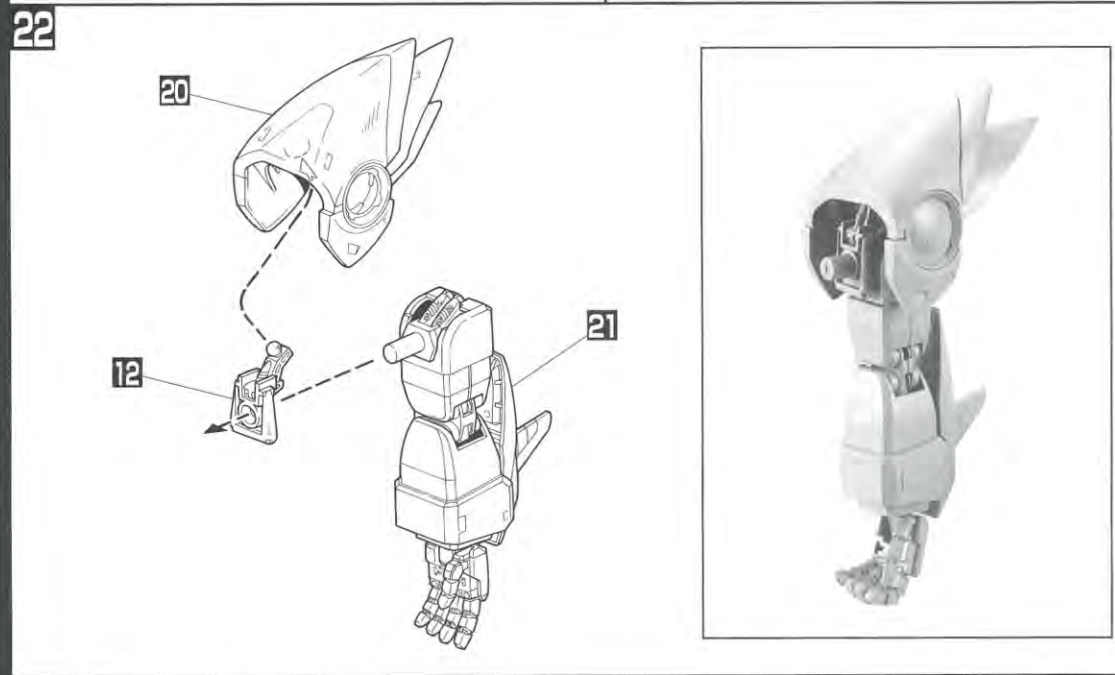

※このページで使用するパーツは、A・B・E・F・G・M・O・Pです。

※このページで使用するパーツは、E・H・I・L・M・P・R・S・V・DCです。

腕部組立