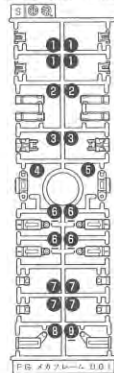

・接着をするところの線	・シールの番号	・デカールの番号	・反対側に取り付けるパーツ	・両側に同じパーツを取り付ける	・向きに注意して取り付ける	・ビスの締めすぎに注意
・切り取る場所	・部品を数値の個数作ります	・先に組み立てます	・後に組み立てます	・数値に合わせて回転させます	・どちらかを選んで取り付ける	・反対側も同じように動かします

パーツリスト

Gパーツ
(スチロール樹脂: PS)

Hパーツ (x2)
(スチロール樹脂: PS)

Iパーツ (x2)
(スチロール樹脂: PS)

Jパーツ
(スチロール樹脂: PS)

Kパーツ
(スチロール樹脂: PS)

Lパーツ (x2)
(ABS樹脂: ABS)

Mパーツ
(ABS樹脂: ABS)

Nパーツ (x2)
(ABS樹脂: ABS)

Oパーツ
(ABS樹脂: ABS)
(ポリプロピレン: PP)

Pパーツ
(ポリエチレン: PE)

Qパーツ
(ABS樹脂: ABS)

Rパーツ

(ABS樹脂: ABS)

Sパーツ

(ABS樹脂: ABS)

Tパーツ

(合成ゴム: TPE)

Uパーツ

(スチロール樹脂: PS)

Vパーツ

(ABS樹脂: ABS)

Zパーツ

(スチロール樹脂: PS)

パネパーツ

スイッチパーツ

電池金具パーツ