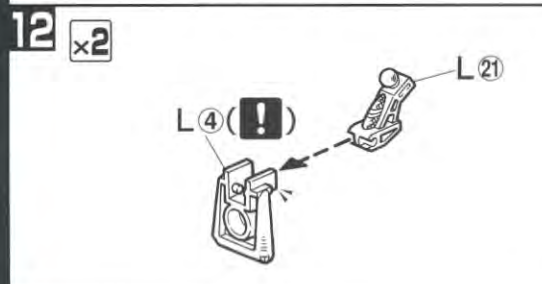

※LED(発光ダイオード)を点灯させたい方はボタン電池(LR43(2個)・別売り)をご使用ください。
 ※このキットの組み立てには、+(プラス)ドライバーをしますので別にご用意ください。

※このページで使用するパーツは、B・E・F・L・M・R・Sです。

※このページで使用するパーツは、A・B・E・F・G・H・I・L・M・N・O・Pです。

※このページで使用するパーツは、B・E・F・L・M・R・Sです。

腕部組立