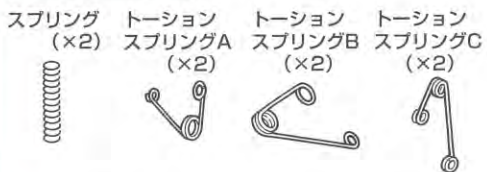

・接着をするところの線	・シールの番号	・デカールの番号	・反対側に取り付けるパーツ	・両側に同じパーツを取り付ける	・向きに注意して取り付ける	・ビスの締めすぎに注意
・切り取る場所	・部品を数値の個数作ります	・先に組み立てます	・後に組み立てます	・数値に合わせて回転させます	・どちらかを選んで取り付ける	・反対側も同じように動かします

パーツリスト

Gパーツ
(スチロール樹脂: PS)

Hパーツ (x2)
(スチロール樹脂: PS)

Iパーツ (x2)
(スチロール樹脂: PS)

Jパーツ
(スチロール樹脂: PS)

Kパーツ
(スチロール樹脂: PS)

Lパーツ (x2)
(ABS樹脂: ABS)

Mパーツ
(ABS樹脂: ABS)

Nパーツ (x2)
(ABS樹脂: ABS)

Oパーツ
(ABS樹脂: ABS)
(ポリプロピレン: PP)

Pパーツ
(ポリエチレン: PE)

(スチロール樹脂: PS)

Vパーツ

(ABS樹脂: ABS)

Zパーツ

(スチロール樹脂: PS)

パネパーツ

スイッチパーツ

電池金具パーツ

- ①ビスM2.6×10…23+2 ●②ビスM2.6×14…2 ●③ビスM2.6×12…2 ●④ビスM2.6×8…3 ●⑤ナット(大)…31+2
- ⑥ビスM2.6×18…1 ●⑦ビスTP2×4…7 ●⑧ビスTP2×8…8+2 ●⑨ビスTP2×10…2 ●⑩ビスM2×5…1
- ⑪ワッシャー…1 ●⑫ビスTP2.6×5座付…14+1 ●⑬ビスM2×10…4 ●⑭ナット(小)…5 ●⑮鉄スプリングピン…6+1
- ⑯発光ダイオード…2 ●⑰リード線(黒)…1(塩化ビニル樹脂: PVC) ●⑱リード線(グレー)…1(塩化ビニル樹脂: PVC)