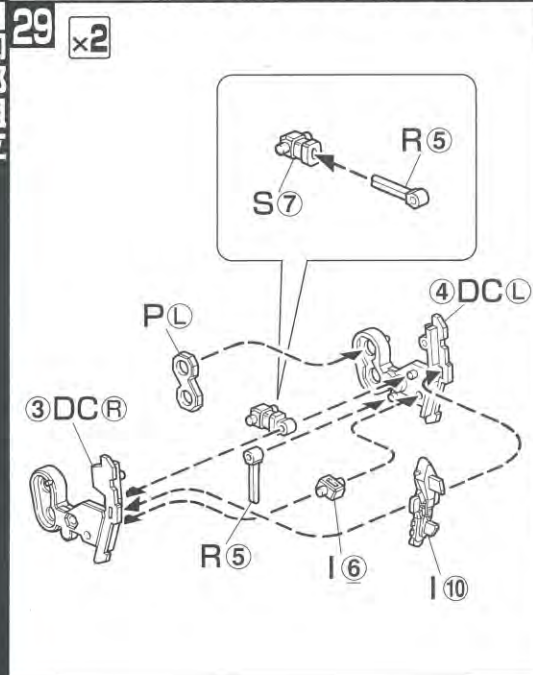

※このページで使用するパーツは、F・I・L・N・P・R・S・V・スプリング・DCです。

※このページで使用するパーツは、A・B・F・K・P・Qです。

脚部組立

脚部組立