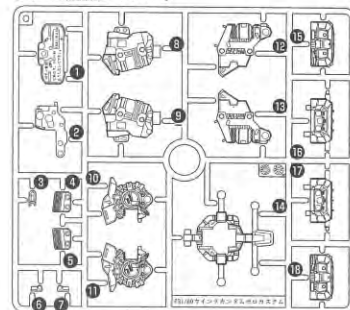

・接着をするところの線	・シールの番号	・デカールの番号	・反対側に取り付けるパーツ	・両側に同じパーツを取り付ける	・向きに注意して取り付ける	・ビスの締めすぎに注意
・切り取る場所	・部品を数値の個数作ります	・先に組み立てます	・後に組み立てます	・数値に合わせて回転させます	・どちらかを選んで取り付ける	・反対側も同じように動かします

パーツリスト

Gパーツ
(スチロール樹脂: PS)

Hパーツ (x2)
(スチロール樹脂: PS)

Iパーツ (x2)
(スチロール樹脂: PS)

Jパーツ
(スチロール樹脂: PS)

Kパーツ
(スチロール樹脂: PS)

Lパーツ (x2)
(ABS樹脂: ABS)

Mパーツ
(ABS樹脂: ABS)

Nパーツ (x2)
(ABS樹脂: ABS)

Oパーツ
(ABS樹脂: ABS)
(ポリプロピレン: PP)

Pパーツ
(ポリエチレン: PE)

Qパーツ
(ABS樹脂: ABS)

Rパーツ

(ABS樹脂: ABS)

Sパーツ

(ABS樹脂: ABS)

Tパーツ

(合成ゴム: TPE)

Uパーツ