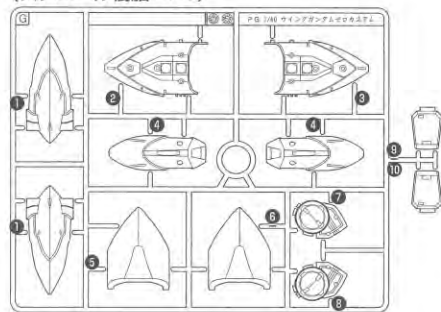

・接着をするところの線	・シールの番号	・デカールの番号	・反対側に取り付けるパーツ	・両側に同じパーツを取り付ける	・向きに注意して取り付ける	・ビスの締めすぎに注意
・切り取る場所	・部品を数値の個数作ります	・先に組み立てます	・後に組み立てます	・数値に合わせて回転させます	・どちらかを選んで取り付ける	・反対側も同じように動かします

パーツリスト

Gパーツ
(スチロール樹脂: PS)

Hパーツ (x2)
(スチロール樹脂: PS)

Iパーツ (x2)
(スチロール樹脂: PS)

Jパーツ
(スチロール樹脂: PS)

Kパーツ
(スチロール樹脂: PS)

Lパーツ (x2)
(ABS樹脂: ABS)

Mパーツ
(ABS樹脂: ABS)

Nパーツ (x2)
(ABS樹脂: ABS)

Oパーツ
(ABS樹脂: ABS)
(ポリプロピレン: PP)

Pパーツ
(ポリエチレン: PE)