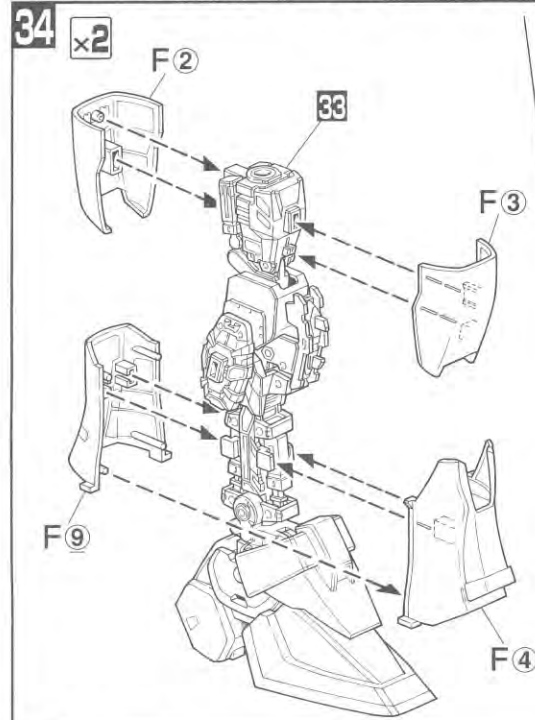

※このページで使用するパーツは、F・I・L・N・P・R・S・V・スプリング・DCです。

※このページで使用するパーツは、A・B・F・K・P・Qです。

脚部組立

脚部組立