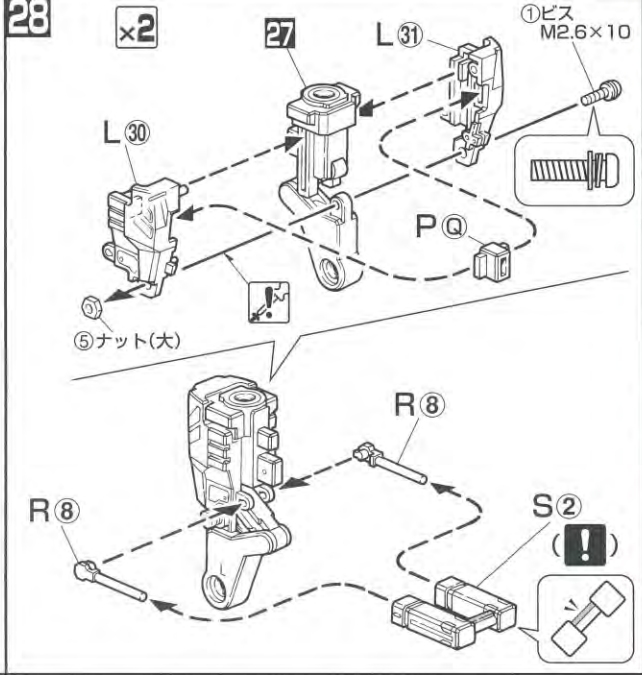

・接着をするところの線	・シールの番号	・デカールの番号	・反対側に取り付けるパーツ	・両側に同じパーツを取り付ける	・向きに注意して取り付ける	・ビスの締めすぎに注意
・切り取る場所	・部品を数値の個数作ります	・先に組み立てます	・後に組み立てます	・数値に合わせて回転させます	・どちらかを選んで取り付ける	・反対側も同じように動かします

パーツリスト

Gパーツ
(スチロール樹脂: PS)

Hパーツ (x2)
(スチロール樹脂: PS)

腕部組立

ARM UNIT ASSEMBLE

ARM UNIT ASSEMBLE

※このページで使用するパーツは、A・B・E・F・G・M・O・Pです。

※このページで使用するパーツは、E・H・I・L・M・P・R・S・V・DCです。

腕部組立

脚部組立

ARM UNIT ASSEMBLE