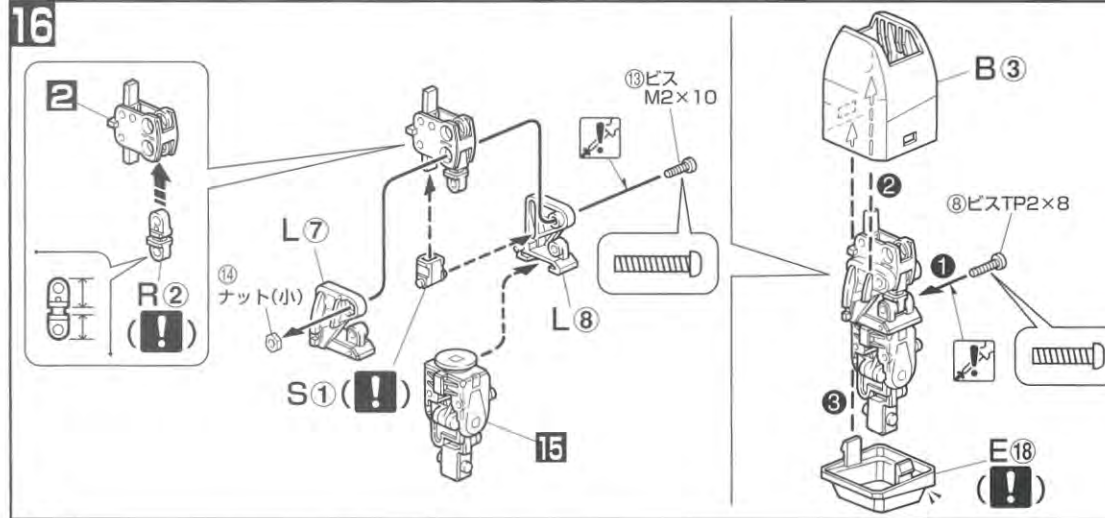

※LED(発光ダイオード)を点灯させたい方はボタン電池(LR43(2個)・別売り)をご使用ください。
 ※このキットの組み立てには、+(プラス)ドライバーをしますので別にご用意ください。

※このページで使用するパーツは、B・E・F・L・M・R・Sです。

※このページで使用するパーツは、A・B・E・F・G・H・I・L・M・N・O・Pです。

※このページで使用するパーツは、B・E・F・L・M・R・Sです。

腕部組立