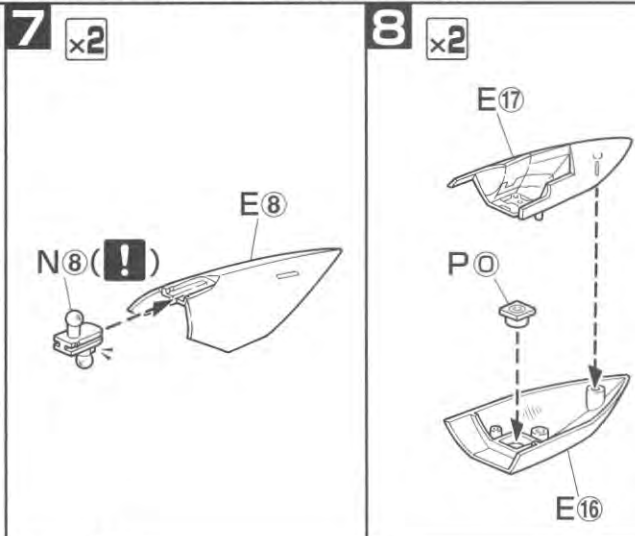

※LED(発光ダイオード)を点灯させたい方はボタン電池(LR43(2個)・別売り)をご使用ください。
 ※このキットの組み立てには、+(プラス)ドライバーをしますので別にご用意ください。

※このページで使用するパーツは、B・E・F・L・M・R・Sです。

※このページで使用するパーツは、A・B・E・F・G・H・I・L・M・N・O・Pです。

※このページで使用するパーツは、B・E・F・L・M・R・Sです。

腕部組立