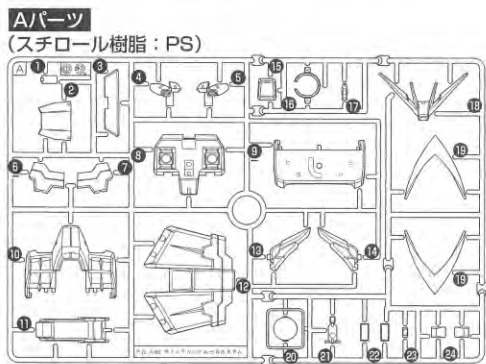

・接着をするところの線	・シールの番号	・デカールの番号	・反対側に取り付けるパーツ	・両側に同じパーツを取り付ける	・向きに注意して取り付ける	・ビスの締めすぎに注意
・切り取る場所	・部品を数値の個数作ります	・先に組み立てます	・後に組み立てます	・数値に合わせて回転させます	・どちらかを選んで取り付ける	・反対側も同じように動かします

パーツリスト

Gパーツ
(スチロール樹脂: PS)

Hパーツ (x2)
(スチロール樹脂: PS)