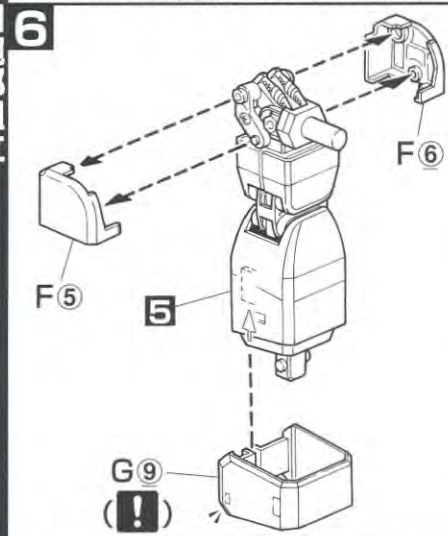

※LED(発光ダイオード)を点灯させたい方はボタン電池(LR43(2個)・別売り)をご使用ください。
 ※このキットの組み立てには、+(プラス)ドライバーをしますので別にご用意ください。

※このページで使用するパーツは、B・E・F・L・M・R・Sです。

※このページで使用するパーツは、A・B・E・F・G・H・I・L・M・N・O・Pです。

※このページで使用するパーツは、B・E・F・L・M・R・Sです。

腕部組立