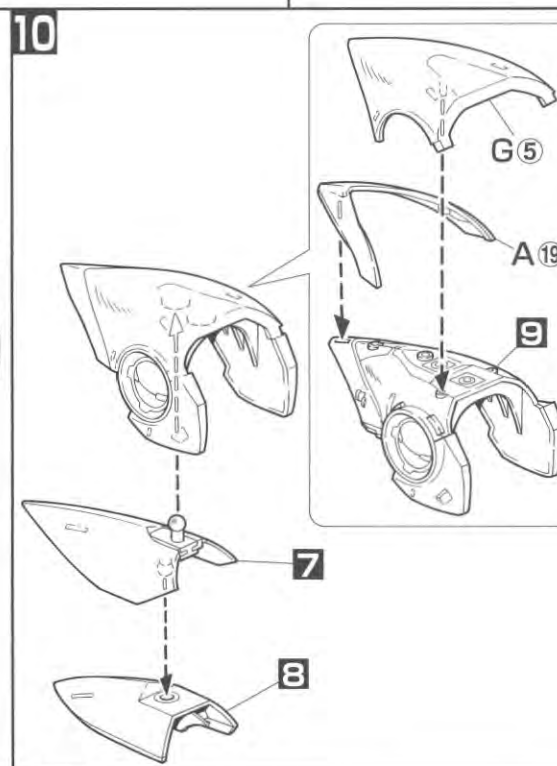

※LED(発光ダイオード)を点灯させたい方はボタン電池(LR43(2個)・別売り)をご使用ください。
 ※このキットの組み立てには、+(プラス)ドライバーをしますので別にご用意ください。

※このページで使用するパーツは、B・E・F・L・M・R・Sです。

※このページで使用するパーツは、A・B・E・F・G・H・I・L・M・N・O・Pです。

※このページで使用するパーツは、B・E・F・L・M・R・Sです。

腕部組立

腕部組立

ARM UNIT ASSEMBLE

ARM UNIT ASSEMBLE

※このページで使用するパーツは、A・B・E・F・G・M・O・Pです。

※このページで使用するパーツは、E・H・I・L・M・P・R・S・V・DCです。

腕部組立

脚部組立

ARM UNIT ASSEMBLE