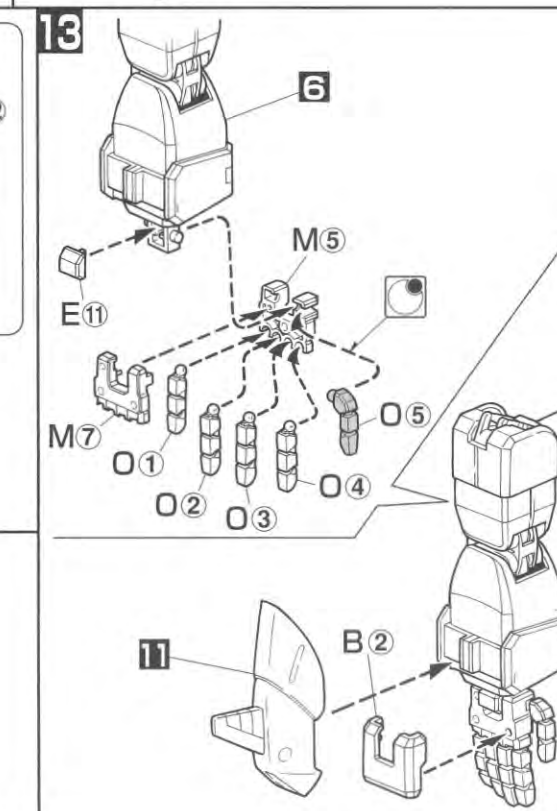

・接着をするところの線	・シールの番号	・デカールの番号	・反対側に取り付けるパーツ	・両側に同じパーツを取り付ける	・向きに注意して取り付ける	・ビスの締めすぎに注意
・切り取る場所	・部品を数値の個数作ります	・先に組み立てます	・後に組み立てます	・数値に合わせて回転させます	・どちらかを選んで取り付ける	・反対側も同じように動かします

パーツリスト

Gパーツ
(スチロール樹脂: PS)

Hパーツ (x2)
(スチロール樹脂: PS)

※LED(発光ダイオード)を点灯させたい方はボタン電池(LR43(2個)・別売り)をご使用ください。
 ※このキットの組み立てには、+(プラス)ドライバーをしますので別にご用意ください。

※このページで使用するパーツは、B・E・F・L・M・R・Sです。

※このページで使用するパーツは、A・B・E・F・G・H・I・L・M・N・O・Pです。

※このページで使用するパーツは、B・E・F・L・M・R・Sです。

腕部組立