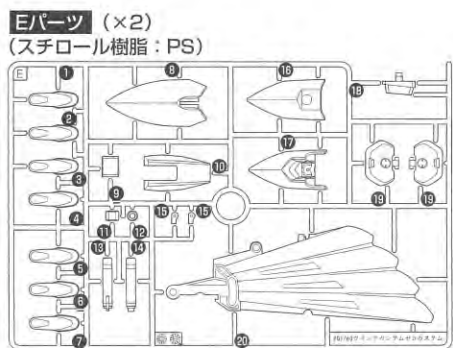

・接着をするところの線	・シールの番号	・デカールの番号	・反対側に取り付けるパーツ	・両側に同じパーツを取り付ける	・向きに注意して取り付ける	・ビスの締めすぎに注意
・切り取る場所	・部品を数値の個数作ります	・先に組み立てます	・後に組み立てます	・数値に合わせて回転させます	・どちらかを選んで取り付ける	・反対側も同じように動かします

パーツリスト

Gパーツ
(スチロール樹脂: PS)

Hパーツ (x2)
(スチロール樹脂: PS)