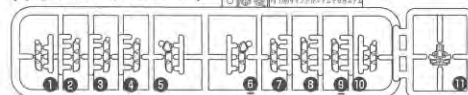

・接着をするところの線	・シールの番号	・デカールの番号	・反対側に取り付けるパーツ	・両側に同じパーツを取り付ける	・向きに注意して取り付ける	・ビスの締めすぎに注意
・切り取る場所	・部品を数値の個数作ります	・先に組み立てます	・後に組み立てます	・数値に合わせて回転させます	・どちらかを選んで取り付ける	・反対側も同じように動かします

パーツリスト

Gパーツ
(スチロール樹脂: PS)

Hパーツ (x2)
(スチロール樹脂: PS)

Iパーツ (x2)
(スチロール樹脂: PS)

Jパーツ
(スチロール樹脂: PS)

Kパーツ
(スチロール樹脂: PS)

Lパーツ (x2)
(ABS樹脂: ABS)

Mパーツ
(ABS樹脂: ABS)

Nパーツ (x2)
(ABS樹脂: ABS)

Oパーツ
(ABS樹脂: ABS)
(ポリプロピレン: PP)

Pパーツ
(ポリエチレン: PE)