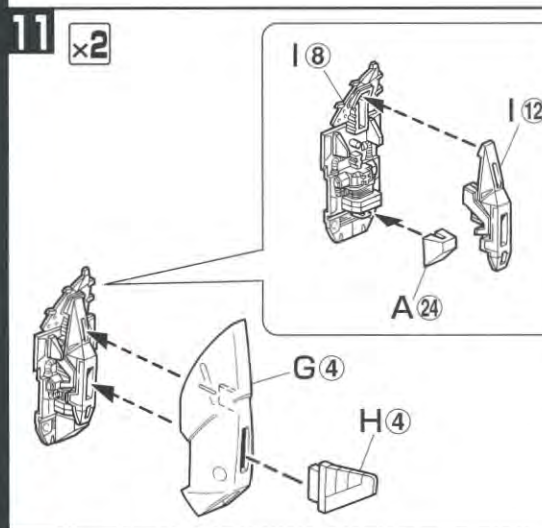

※LED(発光ダイオード)を点灯させたい方はボタン電池(LR43(2個)・別売り)をご使用ください。
 ※このキットの組み立てには、+(プラス)ドライバーをしますので別にご用意ください。

※このページで使用するパーツは、B・E・F・L・M・R・Sです。

※このページで使用するパーツは、A・B・E・F・G・H・I・L・M・N・O・Pです。

※このページで使用するパーツは、B・E・F・L・M・R・Sです。

腕部組立