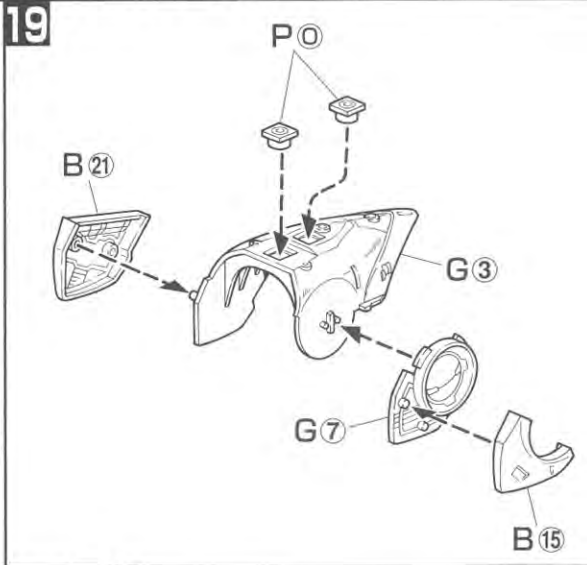

※LED(発光ダイオード)を点灯させたい方はボタン電池(LR43(2個)・別売り)をご使用ください。
 ※このキットの組み立てには、+(プラス)ドライバーをしますので別にご用意ください。

※このページで使用するパーツは、B・E・F・L・M・R・Sです。

※このページで使用するパーツは、A・B・E・F・G・H・I・L・M・N・O・Pです。

※このページで使用するパーツは、B・E・F・L・M・R・Sです。

腕部組立

腕部組立

ARM UNIT ASSEMBLE

ARM UNIT ASSEMBLE

※このページで使用するパーツは、A・B・E・F・G・M・O・Pです。

※このページで使用するパーツは、E・H・I・L・M・P・R・S・V・DCです。

腕部組立

脚部組立

ARM UNIT ASSEMBLE