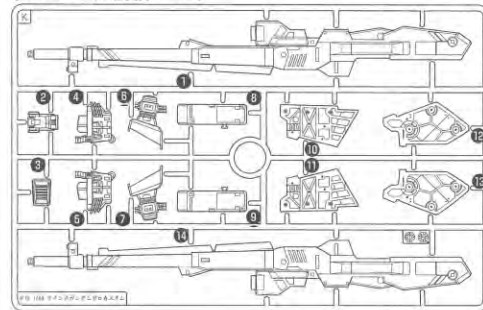

・接着をするところの線	・シールの番号	・デカールの番号	・反対側に取り付けるパーツ	・両側に同じパーツを取り付ける	・向きに注意して取り付ける	・ビスの締めすぎに注意
・切り取る場所	・部品を数値の個数作ります	・先に組み立てます	・後に組み立てます	・数値に合わせて回転させます	・どちらかを選んで取り付ける	・反対側も同じように動かします

パーツリスト

Gパーツ
(スチロール樹脂: PS)

Hパーツ (x2)
(スチロール樹脂: PS)

Iパーツ (x2)
(スチロール樹脂: PS)

Jパーツ
(スチロール樹脂: PS)

Kパーツ
(スチロール樹脂: PS)

Lパーツ (x2)
(ABS樹脂: ABS)

Mパーツ
(ABS樹脂: ABS)

Nパーツ (x2)
(ABS樹脂: ABS)

Oパーツ
(ABS樹脂: ABS)
(ポリプロピレン: PP)

Pパーツ
(ポリエチレン: PE)