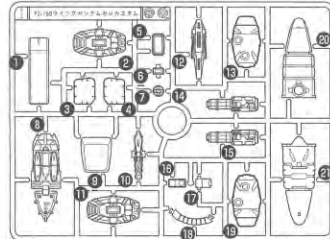

・接着をするところの線	・シールの番号	・デカールの番号	・反対側に取り付けるパーツ	・両側に同じパーツを取り付ける	・向きに注意して取り付ける	・ビスの締めすぎに注意
・切り取る場所	・部品を数値の個数作ります	・先に組み立てます	・後に組み立てます	・数値に合わせて回転させます	・どちらかを選んで取り付ける	・反対側も同じように動かします

パーツリスト

Gパーツ
(スチロール樹脂: PS)

Hパーツ (x2)
(スチロール樹脂: PS)

Iパーツ (x2)
(スチロール樹脂: PS)

Jパーツ
(スチロール樹脂: PS)

Kパーツ
(スチロール樹脂: PS)

Lパーツ (x2)
(ABS樹脂: ABS)

Mパーツ
(ABS樹脂: ABS)

Nパーツ (x2)
(ABS樹脂: ABS)

Oパーツ
(ABS樹脂: ABS)
(ポリプロピレン: PP)

Pパーツ
(ポリエチレン: PE)