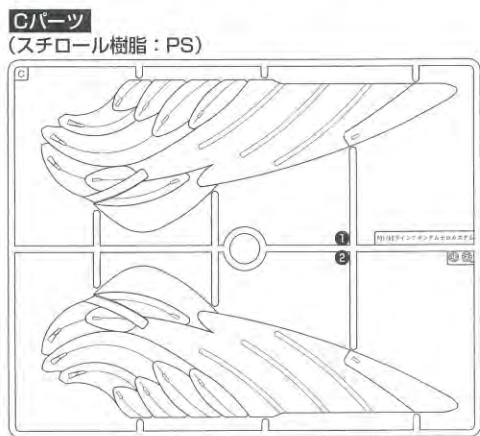

・接着をするところの線	・シールの番号	・デカールの番号	・反対側に取り付けるパーツ	・両側に同じパーツを取り付ける	・向きに注意して取り付ける	・ビスの締めすぎに注意
・切り取る場所	・部品を数値の個数作ります	・先に組み立てます	・後に組み立てます	・数値に合わせて回転させます	・どちらかを選んで取り付ける	・反対側も同じように動かします

パーツリスト

Gパーツ
(スチロール樹脂: PS)

Hパーツ (x2)
(スチロール樹脂: PS)