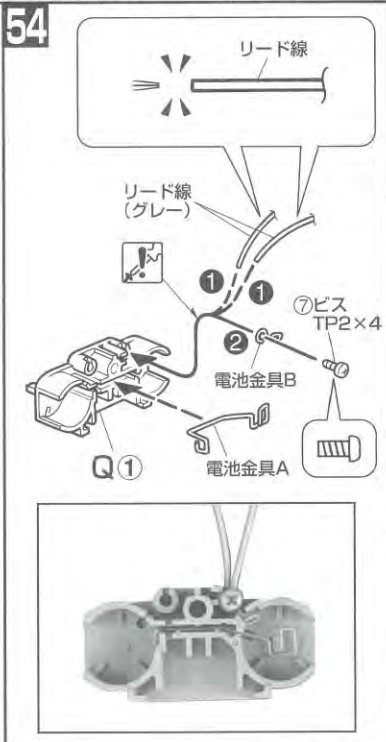

・接着をするところの線	・シールの番号	・デカールの番号	・反対側に取り付けるパーツ	・両側に同じパーツを取り付ける	・向きに注意して取り付ける	・ビスの締めすぎに注意
・切り取る場所	・部品を数値の個数作ります	・先に組み立てます	・後に組み立てます	・数値に合わせて回転させます	・どちらかを選んで取り付ける	・反対側も同じように動かします

パーツリスト

Gパーツ
(スチロール樹脂: PS)

Hパーツ (x2)
(スチロール樹脂: PS)

LEG UNIT ASSEMBLE

※このページで使用するパーツは、F・I・L・N・P・R・S・V・スプリング・DCです。

※このページで使用するパーツは、A・B・F・K・P・Qです。

脚部組立

脚部組立

09

LEG UNIT ASSEMBLE

ボディ組立

BODY ASSEMBLE

10

※このページで使用するパーツは、A・I・K・M・Q・DCです。

ボディ組立

※このページで使用するパーツは、B・K・Q・T・U・DC・発光ダイオード・リード線です。

ボディ組立

BODY ASSEMBLE

BODY ASSEMBLE

※このページで使用するパーツは、A・I・L・M・P・Q・R・S・発光ダイオード・⑮鉄スプリングピン・リード線です。

※このページで使用するパーツは、A・B・I・K・M・N・O・P・Qです。

※このページで使用するパーツは、A・B・G・K・N・P・Q・V・スライドスイッチ・電池金具A~C・リード線です。

※このページで使用するパーツは、A・N・Vです。

※このページで使用するパーツは、D・E・N・V・トーションスプリングA~Cです。