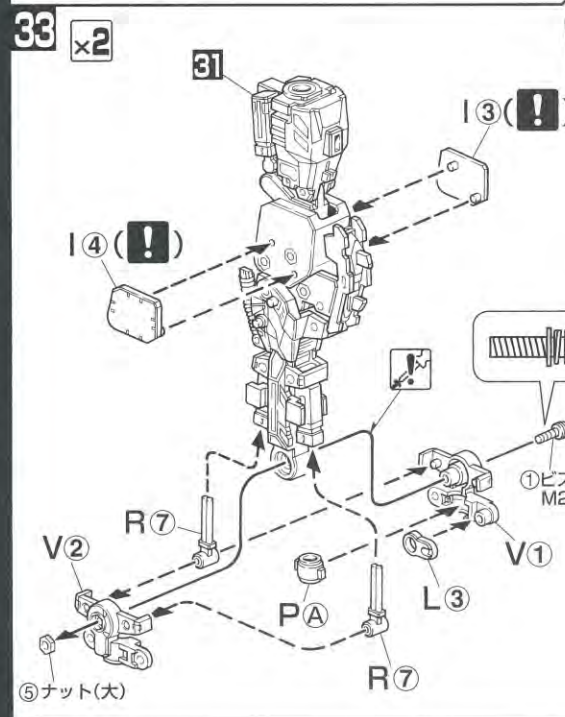

※このページで使用するパーツは、F・I・L・N・P・R・S・V・スプリング・DCです。

※このページで使用するパーツは、A・B・F・K・P・Qです。

脚部組立

脚部組立