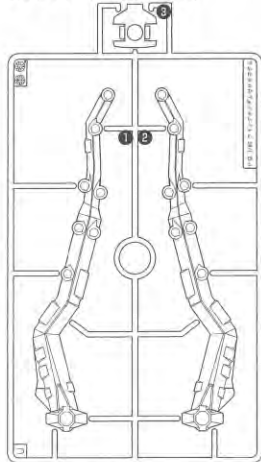

・接着をするところの線	・シールの番号	・デカールの番号	・反対側に取り付けるパーツ	・両側に同じパーツを取り付ける	・向きに注意して取り付ける	・ビスの締めすぎに注意
・切り取る場所	・部品を数値の個数作ります	・先に組み立てます	・後に組み立てます	・数値に合わせて回転させます	・どちらかを選んで取り付ける	・反対側も同じように動かします

パーツリスト

Gパーツ
(スチロール樹脂: PS)

Hパーツ (x2)
(スチロール樹脂: PS)

Iパーツ (x2)
(スチロール樹脂: PS)

Jパーツ
(スチロール樹脂: PS)

Kパーツ
(スチロール樹脂: PS)

Lパーツ (x2)
(ABS樹脂: ABS)

Mパーツ
(ABS樹脂: ABS)

Nパーツ (x2)
(ABS樹脂: ABS)

Oパーツ
(ABS樹脂: ABS)
(ポリプロピレン: PP)

Pパーツ
(ポリエチレン: PE)

Qパーツ
(ABS樹脂: ABS)

Rパーツ

(ABS樹脂: ABS)

Sパーツ

(ABS樹脂: ABS)

Tパーツ

(合成ゴム: TPE)

Uパーツ

(スチロール樹脂: PS)

Vパーツ

(ABS樹脂: ABS)

Zパーツ

(スチロール樹脂: PS)

パネパーツ

スイッチパーツ

電池金具パーツ