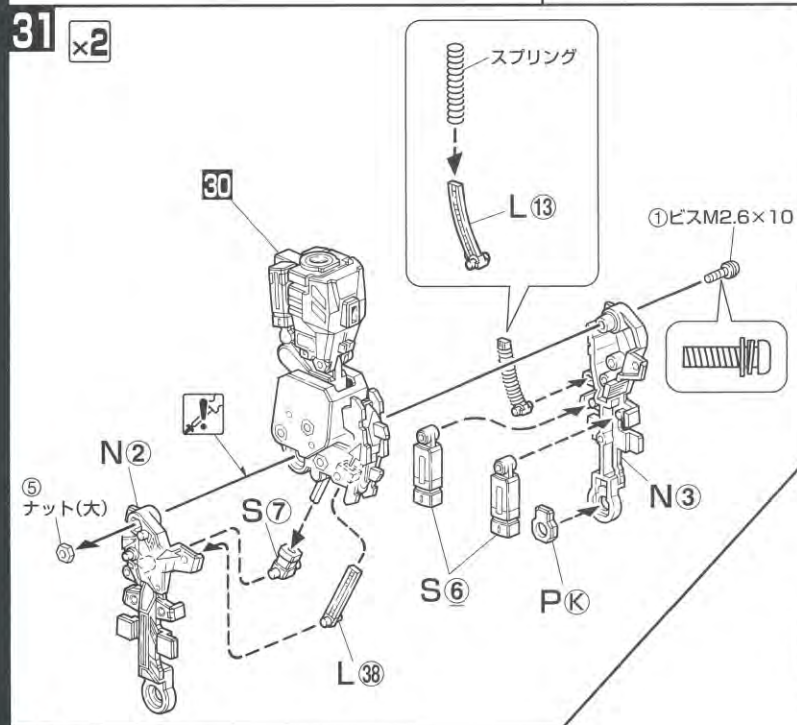

※このページで使用するパーツは、F・I・L・N・P・R・S・V・スプリング・DCです。

※このページで使用するパーツは、A・B・F・K・P・Qです。

脚部組立

脚部組立