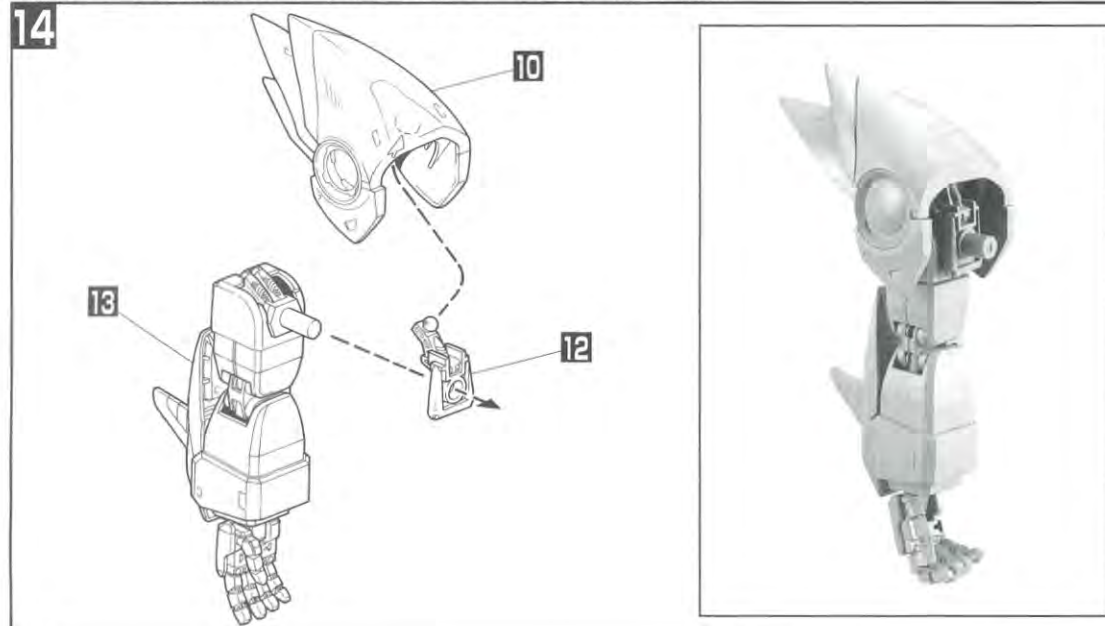

※LED(発光ダイオード)を点灯させたい方はボタン電池(LR43(2個)・別売り)をご使用ください。
 ※このキットの組み立てには、+(プラス)ドライバーをしますので別にご用意ください。

※このページで使用するパーツは、B・E・F・L・M・R・Sです。

※このページで使用するパーツは、A・B・E・F・G・H・I・L・M・N・O・Pです。

※このページで使用するパーツは、B・E・F・L・M・R・Sです。

腕部組立