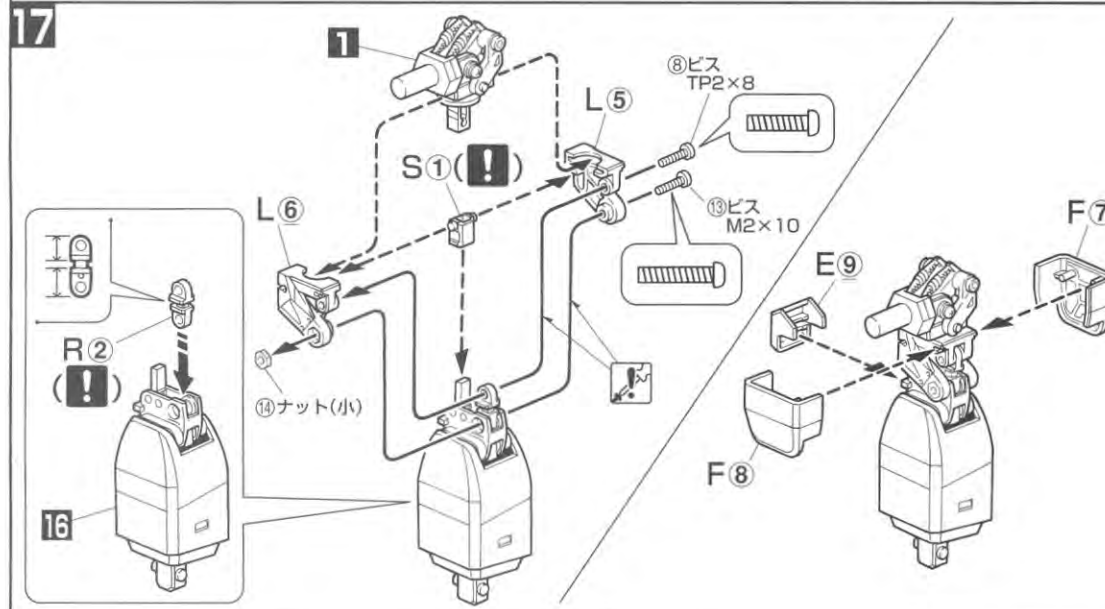

※LED(発光ダイオード)を点灯させたい方はボタン電池(LR43(2個)・別売り)をご使用ください。
 ※このキットの組み立てには、+(プラス)ドライバーをしますので別にご用意ください。

※このページで使用するパーツは、B・E・F・L・M・R・Sです。

※このページで使用するパーツは、A・B・E・F・G・H・I・L・M・N・O・Pです。

※このページで使用するパーツは、B・E・F・L・M・R・Sです。

腕部組立