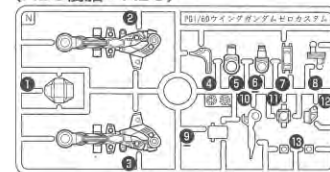

・接着をするところの線	・シールの番号	・デカールの番号	・反対側に取り付けるパーツ	・両側に同じパーツを取り付ける	・向きに注意して取り付ける	・ビスの締めすぎに注意
・切り取る場所	・部品を数値の個数作ります	・先に組み立てます	・後に組み立てます	・数値に合わせて回転させます	・どちらかを選んで取り付ける	・反対側も同じように動かします

パーツリスト

Gパーツ
(スチロール樹脂: PS)

Hパーツ (x2)
(スチロール樹脂: PS)

Iパーツ (x2)
(スチロール樹脂: PS)

Jパーツ
(スチロール樹脂: PS)

Kパーツ
(スチロール樹脂: PS)

Lパーツ (x2)
(ABS樹脂: ABS)

Mパーツ
(ABS樹脂: ABS)

Nパーツ (x2)
(ABS樹脂: ABS)

Oパーツ
(ABS樹脂: ABS)
(ポリプロピレン: PP)

Pパーツ
(ポリエチレン: PE)