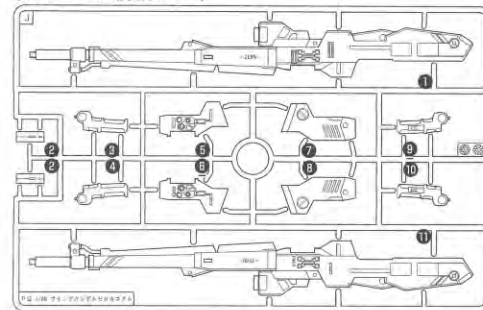

・接着をするところの線	・シールの番号	・デカールの番号	・反対側に取り付けるパーツ	・両側に同じパーツを取り付ける	・向きに注意して取り付ける	・ビスの締めすぎに注意
・切り取る場所	・部品を数値の個数作ります	・先に組み立てます	・後に組み立てます	・数値に合わせて回転させます	・どちらかを選んで取り付ける	・反対側も同じように動かします

パーツリスト

Gパーツ
(スチロール樹脂: PS)

Hパーツ (x2)
(スチロール樹脂: PS)

Iパーツ (x2)
(スチロール樹脂: PS)

Jパーツ
(スチロール樹脂: PS)

Kパーツ
(スチロール樹脂: PS)

Lパーツ (x2)
(ABS樹脂: ABS)

Mパーツ
(ABS樹脂: ABS)

Nパーツ (x2)
(ABS樹脂: ABS)

Oパーツ
(ABS樹脂: ABS)
(ポリプロピレン: PP)

Pパーツ
(ポリエチレン: PE)