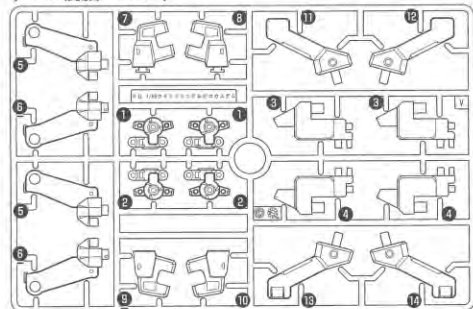

Vパーツ

(ABS樹脂: ABS)