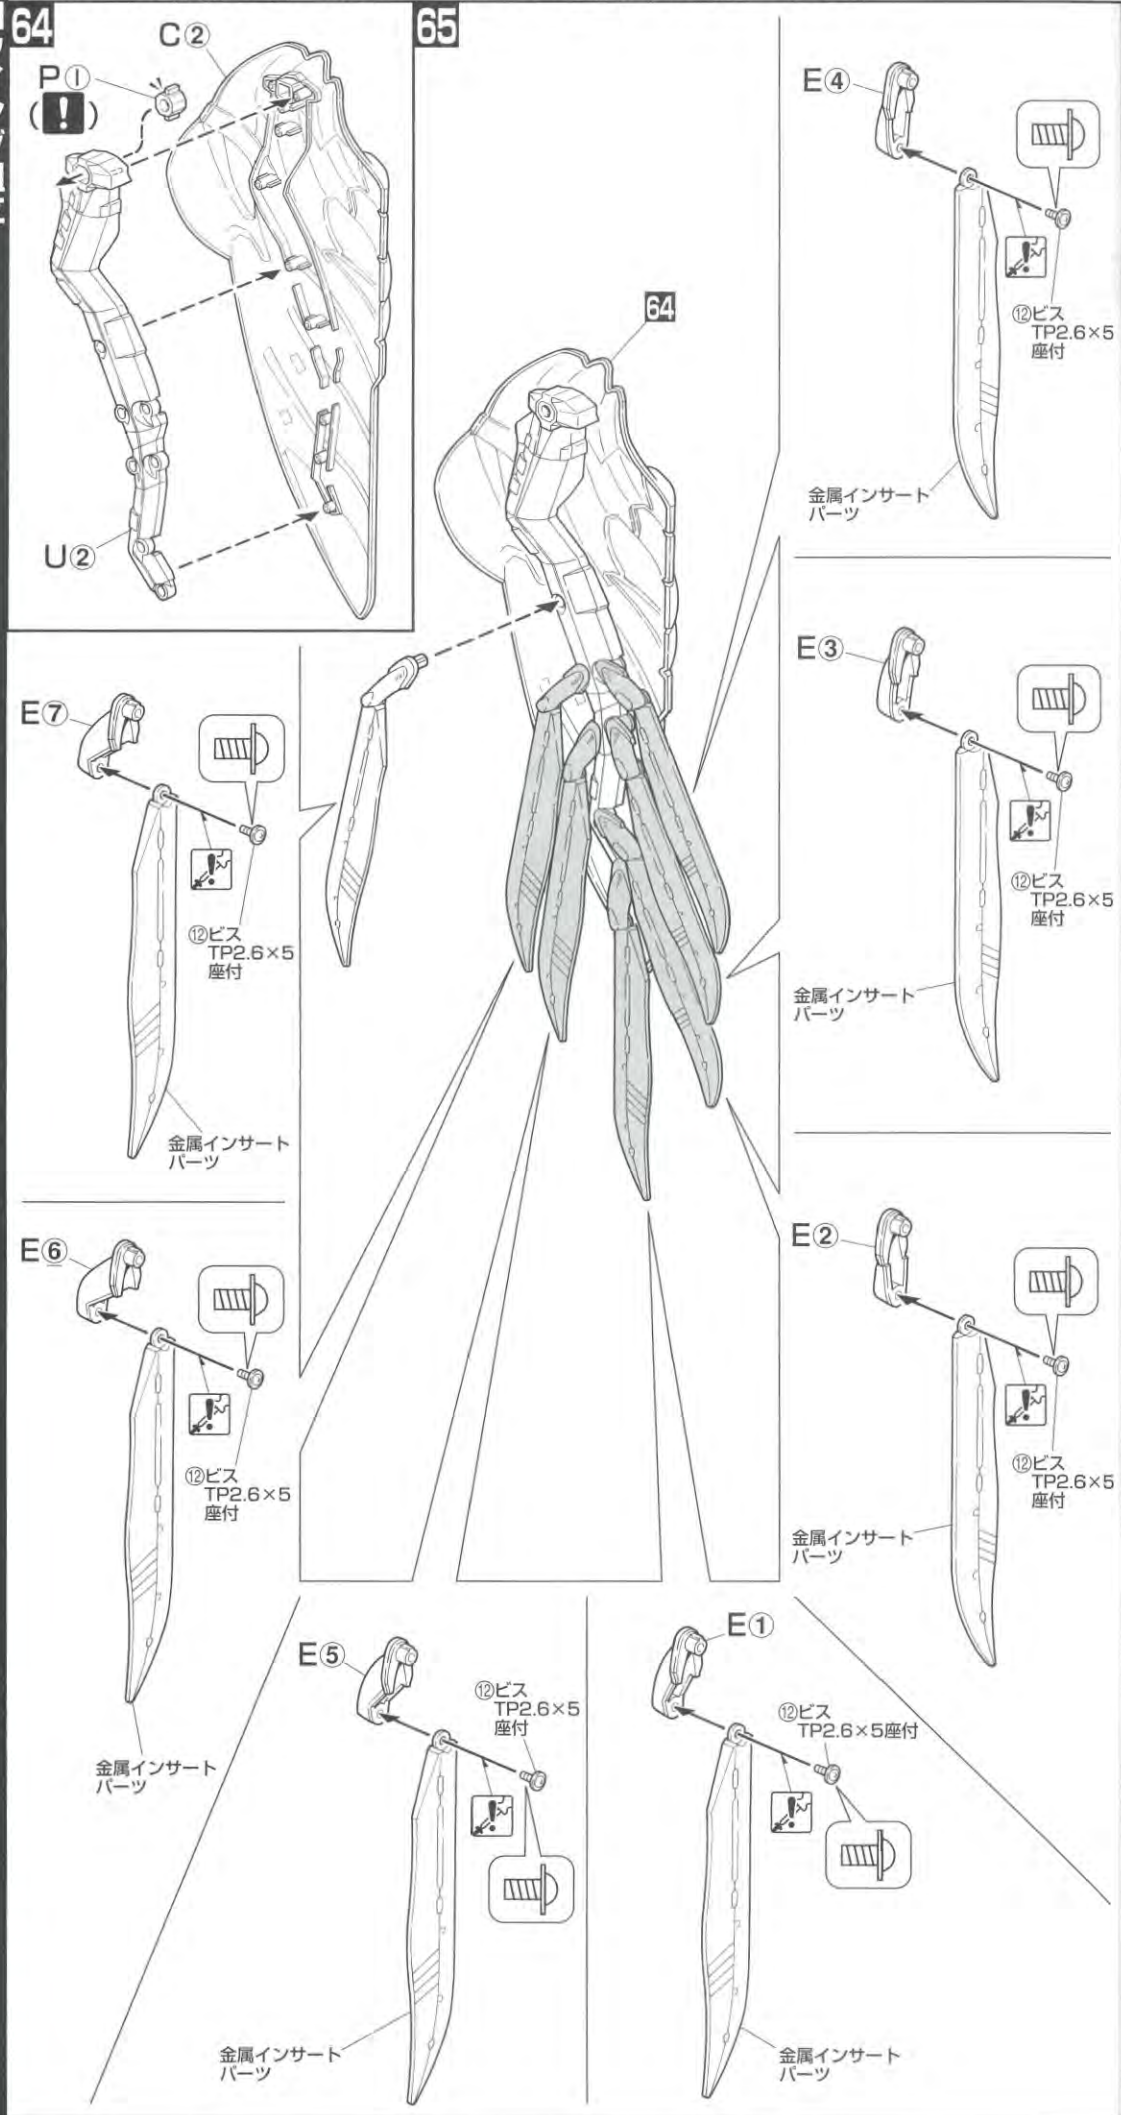

※このページで使用するパーツは、C・E・P・U・金属インサートパーツです。