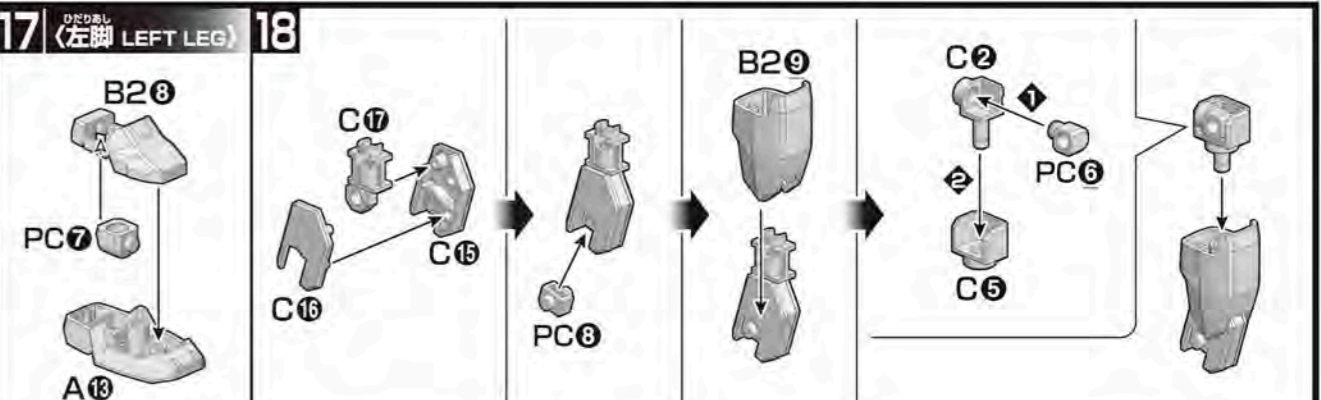

※部品の向きや左右など、イラストをよく見て組み立ててください。  
Refer to the illustrations and pay attention to parts orientation/direction during assembly.

組み立て中に使用されているアイコン  
Symbols used in instructions

- 1 → 1の順番で組み立てる。 Assemble in numerical order
- 2 ×2 部品を数個の数値を作る。 Build specified number of parts.
- 1 シールの番号 Sticker number
- ✂ 切り取り注意 Do not cut.

**1 (ボディ BODY)**

**5 (頭部 HEAD)**

**9**

**14 (右脚 RIGHT LEG)**

**20 (腰部 WAIST)**

※バンダイプラモデルアクションベース2 (別売り) 差し込み用 (丸型) BA4-A9 または、HGBC GPベース (別売り) に対応しています。  
\* Compatible with BA4-A9 round insert connector for the ACTION BASE 2 and HG BUILD CUSTOM GP BASE (both sold separately).