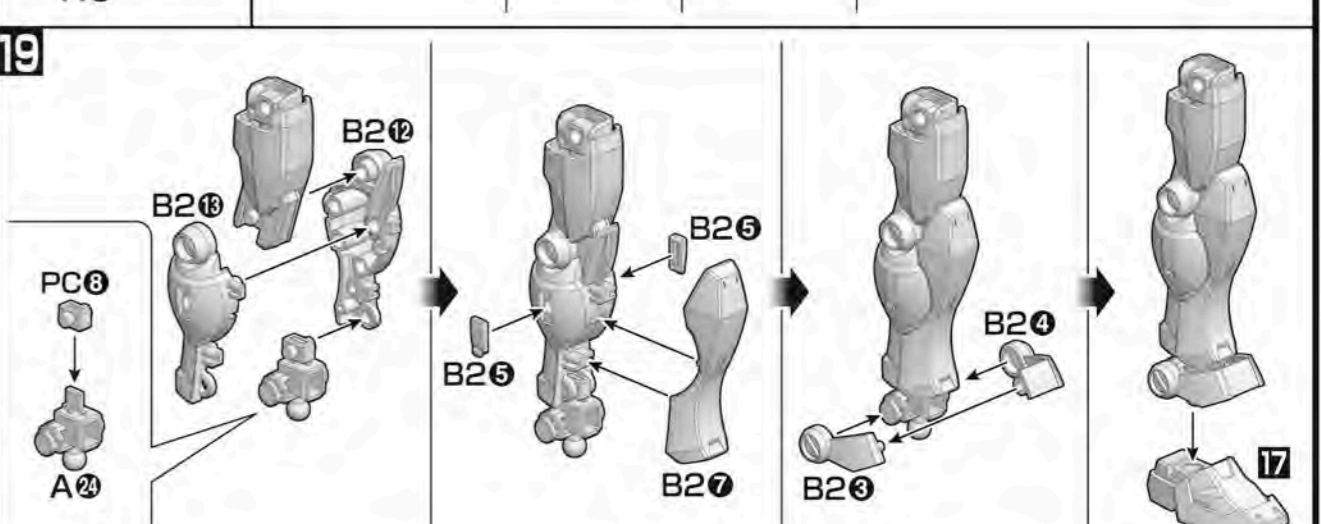

※部品の向きや左右など、イラストをよく見て組み立ててください。  
Refer to the illustrations and pay attention to parts orientation/direction during assembly.

組み立て中に使用されているアイコン  
Symbols used in instructions

- 1 → 1の順番で組み立てる。 Assemble in numerical order
- 2 ×2 部品を数個の数値を作る。 Build specified number of parts.
- 1 シールの番号 Sticker number
- ✂ 切り取り注意 Do not cut.

**1 (ボディ BODY)**

**5 (頭部 HEAD)**

**9**

**14 (右脚 RIGHT LEG)**

**20 (腰部 WAIST)**

※バンダイプラモデルアクションベース2 (別売り) 差し込み用 (丸型) BA4-A9 または、HGBC GPベース (別売り) に対応しています。  
\* Compatible with BA4-A9 round insert connector for the ACTION BASE 2 and HG BUILD CUSTOM GP BASE (both sold separately).