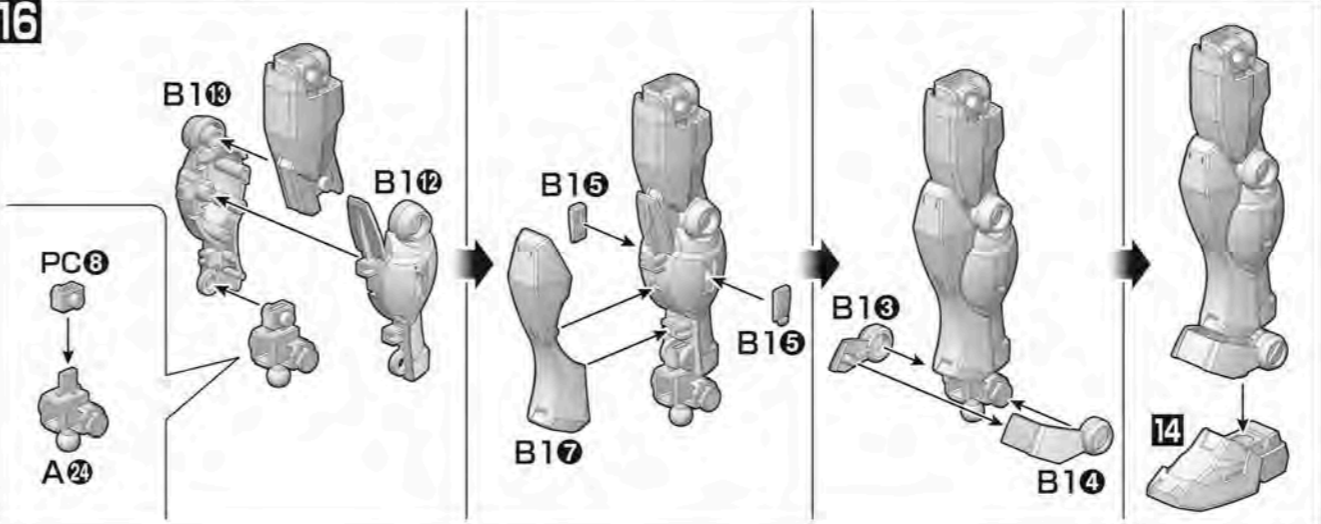

※部品の向きや左右など、イラストをよく見て組み立ててください。  
Refer to the illustrations and pay attention to parts orientation/direction during assembly.

組み立て中に使用されているアイコン  
Symbols used in instructions

- 1 → 1の順番で組み立てる。 Assemble in numerical order
- 2 ×2 部品を数個の数値を作る。 Build specified number of parts.
- 1 シールの番号 Sticker number
- ✂ 切り取り注意 Do not cut.

**1 (ボディ BODY)**

**5 (頭部 HEAD)**

**9**

**14 (右脚 RIGHT LEG)**

**20 (腰部 WAIST)**

※バンダイプラモデルアクションベース2 (別売り) 差し込み用 (丸型) BA4-A9 または、HGBC GPベース (別売り) に対応しています。  
\* Compatible with BA4-A9 round insert connector for the ACTION BASE 2 and HG BUILD CUSTOM GP BASE (both sold separately).