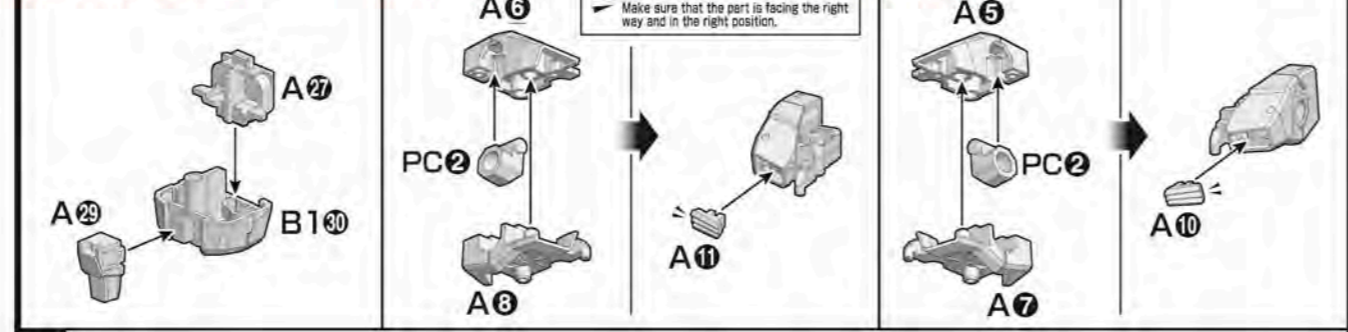

- ●小部品があります。誤飲・窒息の危険がありますので、3才未満のお子様には絶対に与えないでください。

注意 (ちゅうい)

- ●縁部が鋭い箇所がありますので、注意してください。
- ●先端が尖っている箇所がありますので、注意してください。
- ●部品はきれいに切り取り切り取ったあとのクズは捨ててください。
- ●袋を頭からかぶったり、顔を覆ったりしないでください。窒息する恐れがあります。

WARNING

Parents and guardians, read the following instructions before use.

- ●CHOKING HAZARD - Small parts. Not for children under 3 years.

CAUTION

- ●Pay attention to sharp parts and edges.
- ●Pay attention to sharp parts. Be careful when handling.
- ●Cut the necessary parts from the sprue carefully, and discard the remnants.
- ●To avoid suffocation, do not put the plastic bag over your face.

各部品はニッパーなどで、きれいに切り取りましょう。
Use modeling nippers to trim the excess sprue from each part.

PC部品は軟質素材のため、つぶさないように
しっかり取り付けましょう。
PC (polycap) parts are made of a soft material. Take care not to crush them during assembly.

パーツリスト Parts list (X印は使用しないパーツです。)

Aパーツ A Parts (PS)	B1パーツ B1 Parts (PS)	B2パーツ B2 Parts (PS)	Cパーツ C Parts (PS)	D1パーツ D1 Parts (PS)	(PC-002A) (PE)	シール Stickers

*クリアパーツの中には、製造工程上気泡が入っているものがあります。ご了承ください。
* Bubbles may be present in the clear parts from manufacturing.

※部品の向きや左右など、イラストをよく見て組み立ててください。
Refer to the illustrations and pay attention to parts orientation/direction during assembly.

組み立て中に使用されているアイコン
Symbols used in instructions

- 1 → 1の順番で組み立てる。 Assemble in numerical order
- 2 ×2 部品を数個の数値を作る。 Build specified number of parts.
- 1 シールの番号 Sticker number
- ✂ 切り取り注意 Do not cut.

1 (ボディ BODY)