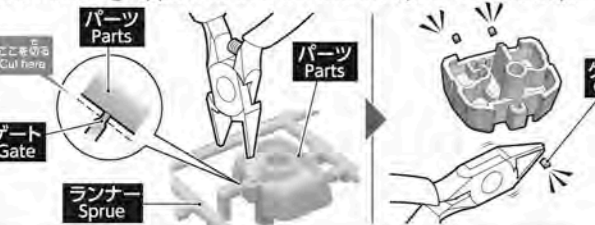

**警告 (けいこく)**

保護者の方へ 必ずお読みください。

- 小部品があります。誤飲・窒息の危険がありますので、3才未満のお子様には絶対に与えないでください。

**注意 (ちゅうい)**

- 縁部が鋭い箇所がありますので、注意してください。
- 先端が尖っている箇所がありますので、注意してください。
- 部品はきれいに切り取り切り取ったあとのクズは捨ててください。
- 袋を頭からかぶったり、顔を覆ったりしないでください。窒息する恐れがあります。

**WARNING**

Parents and guardians, read the following instructions before use.

- CHOKING HAZARD - Small parts. Not for children under 3 years.

**CAUTION**

- Pay attention to sharp parts and edges.
- Pay attention to sharp parts. Be careful when handling.
- Cut the necessary parts from the sprue carefully, and discard the remnants.
- To avoid suffocation, do not put the plastic bag over your face.

各部品はニッパーなどで、きれいに切り取りましょう。  
Use modeling nippers to trim the excess sprue from each part.

PC部品は軟質素材のため、つぶさないように  
しっかり取り付けましょう。  
PC (polycap) parts are made of a soft material. Take care not to crush them during assembly.