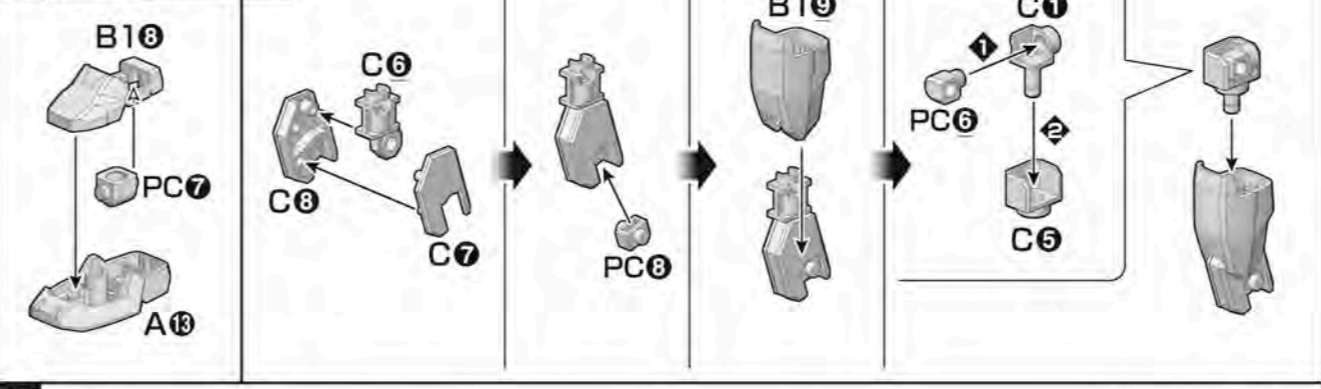

※部品の向きや左右など、イラストをよく見て組み立ててください。  
Refer to the illustrations and pay attention to parts orientation/direction during assembly.

組み立て中に使用されているアイコン  
Symbols used in instructions

- 1 → 1の順番で組み立てる。 Assemble in numerical order
- 2 ×2 部品を数個の数値を作る。 Build specified number of parts.
- 1 シールの番号 Sticker number
- ✂ 切り取り注意 Do not cut.

**1 (ボディ BODY)**

**5 (頭部 HEAD)**

**9**

**14 (右脚 RIGHT LEG)**

**20 (腰部 WAIST)**

※バンダイプラモデルアクションベース2 (別売り) 差し込み用 (丸型) BA4-A9 または、HGBC GPベース (別売り) に対応しています。  
\* Compatible with BA4-A9 round insert connector for the ACTION BASE 2 and HG BUILD CUSTOM GP BASE (both sold separately).