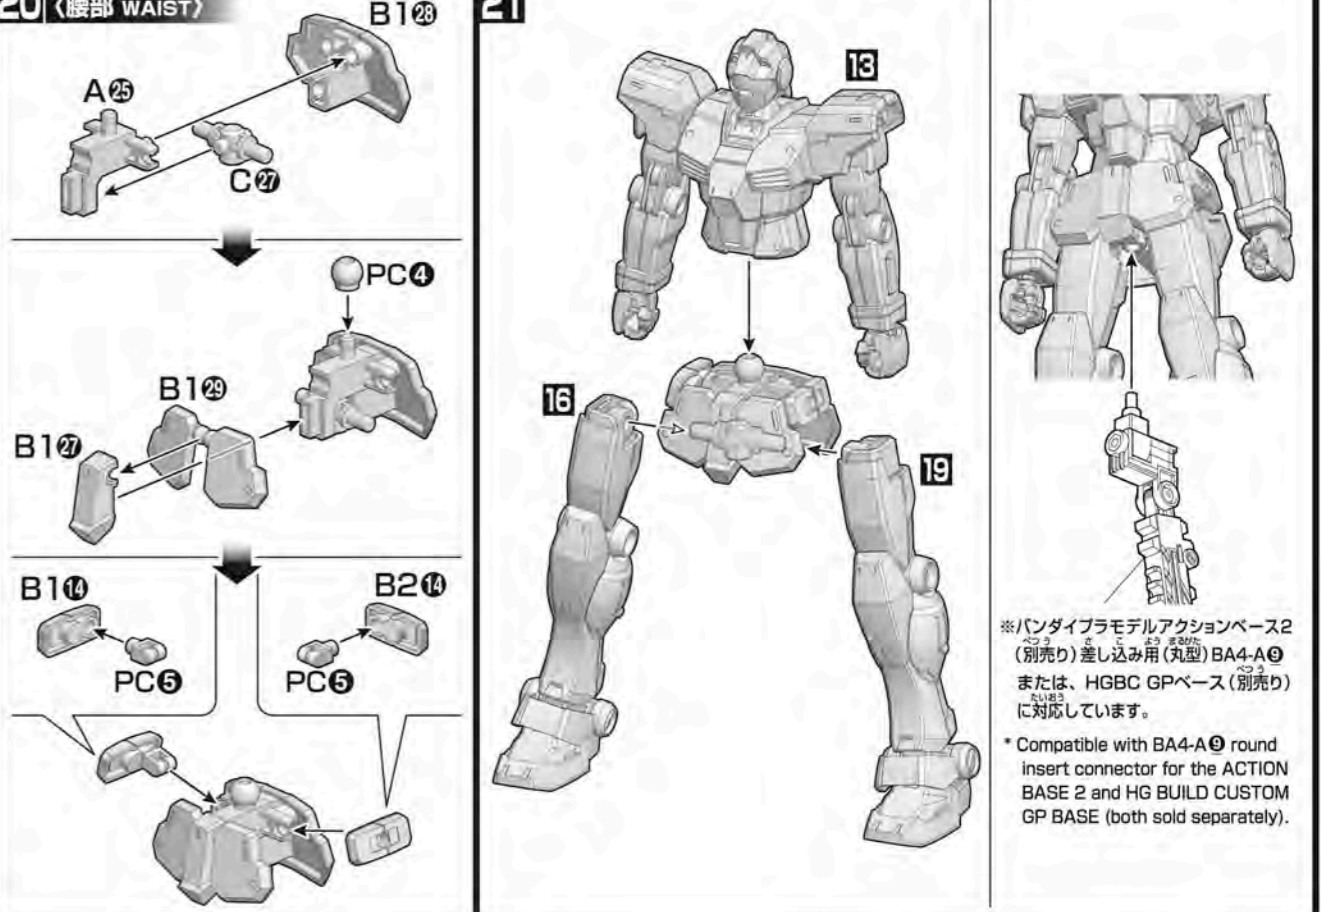

**1 (ボディ BODY)**

**5 (頭部 HEAD)**

**9**

**14 (右脚 RIGHT LEG)**

**20 (腰部 WAIST)**

※バンダイプラモデルアクションベース2 (別売り) 差し込み用 (丸型) BA4-A9 または、HGBC GPベース (別売り) に対応しています。  
\* Compatible with BA4-A9 round insert connector for the ACTION BASE 2 and HG BUILD CUSTOM GP BASE (both sold separately).