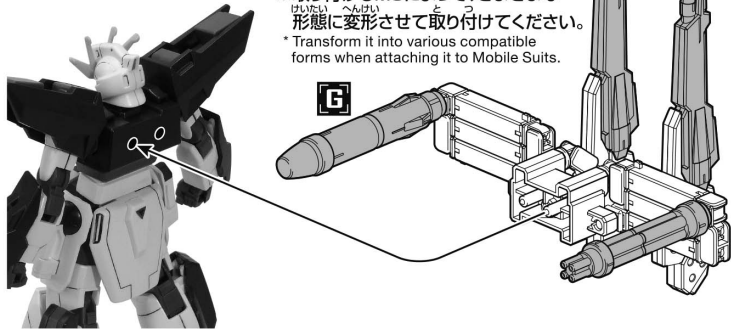

別売りのMSに取り付けてみよう!

Try attaching the weapon to a different mobile suit (MS) sold separately!

※説明は一例です。形状により取り付けられない商品がございます。
* Images are examples. Some products may not be compatible, depending on their shapes.

※掲載の完成品画像は塗装してあります。
* The completed product in the image has been painted.

推奨商品 (別売り)
Recommended products
(sold separately)

HG 00 1/144 Oガンダム (実戦配備型)
O GUNDAM (Type A.C.D.)

HGUC 1/144 ガンダムMk-II (ティターンズ)
GUNDAM MK-II (TITANS)

HG 1/144 ガンダムダブルエックス
GUNDAM DOUBLE X

HGUC 1/144 ザクII改
ZAKU II FZ

HG 1/144 ガンダムTR-1 [ヘイズル改]
GUNDAM TR-1 [HAZEL CUSTOM]

〈ガンダムダブルエックスへの取り付け〉

〈When attaching it to the GUNDAM DOUBLE X〉

※取り付けるMSによって、さまざまな形態に変形させて取り付けてください。
* Transform it into various compatible forms when attaching it to Mobile Suits.