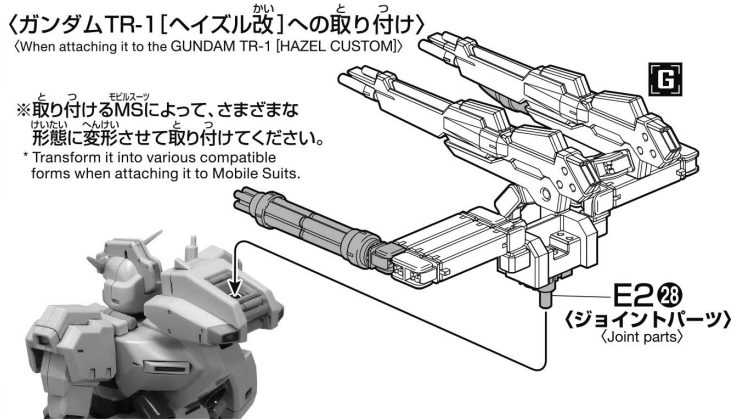

〈ガンダムTR-1 [ヘイズル改] への取り付け〉

〈When attaching it to the GUNDAM TR-1 [HAZEL CUSTOM]〉

※取り付けるMSによって、さまざまな形態に変形させて取り付けてください。
* Transform it into various compatible forms when attaching it to Mobile Suits.