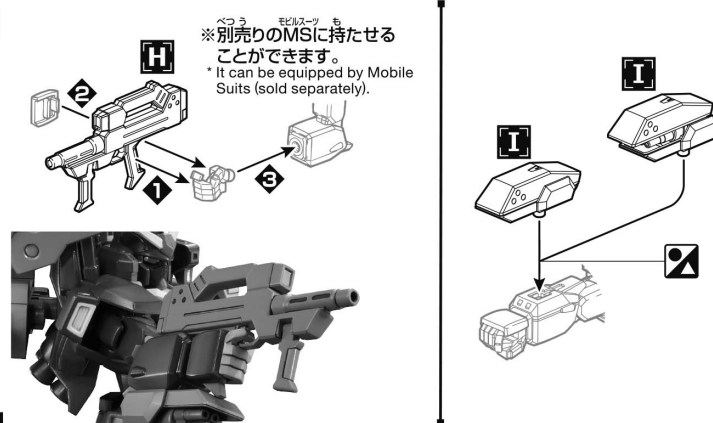

※別売りのMSに持たせることができます。
* It can be equipped by Mobile Suits (sold separately).

COLOR GUIDE

- よりリアルに仕上げたい方は、こちらの基本色をご覧ください。
- 塗装にはより安全な「水性塗料」のご使用をおすすめします。
- カラー配合は参考値であり、画像とカラーガイドの色は異なる場合があります。
- For a more life-like finish, refer to the color guide.
- Use of water-based paint is recommended for safety reasons.
- The color blends are shown for reference and the actual color may differ from the image.

武器 ジョイントパーツ等 グレー部 Weapon, Joint parts (Gray part)

ホワイト (White) 40% + グレー (Gray) 30% + ブルーグレー (Blue gray) 30%

センサー等 グリーン部 Sensor (Green part)

ホワイト (White) 70% + デイトナグリーン (Bright green) 30%

※ここに掲載している情報は2024年7月現在のものです。
* The information is current as of July, 2024.

ランナーリサイクルへの
取り組みはこちらから
ご覧いただけます。

*FOR CUSTOMERS IN JAPAN ONLY