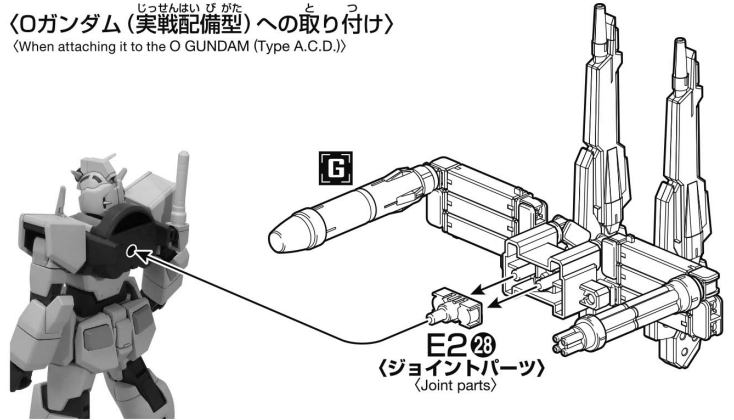

〈Oガンダム (実戦配備型) への取り付け〉

〈When attaching it to the O GUNDAM (Type A.C.D.)〉