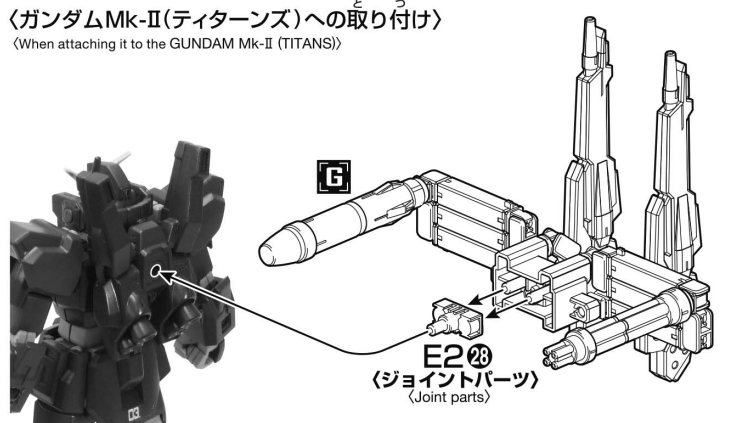

〈ガンダムMk-II (ティターンズ) への取り付け〉

〈When attaching it to the GUNDAM MK-II (TITANS)〉