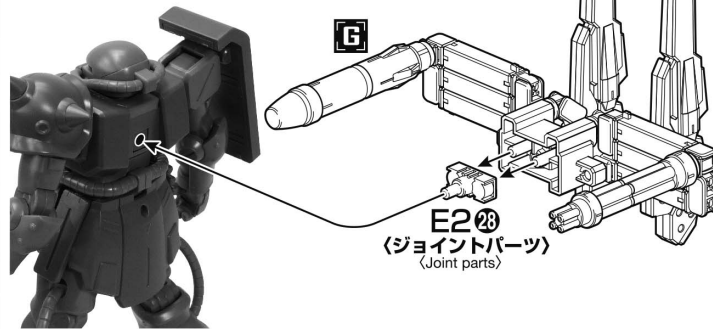

〈ザクII改への取り付け〉

〈When attaching it to the ZAKU II FZ〉