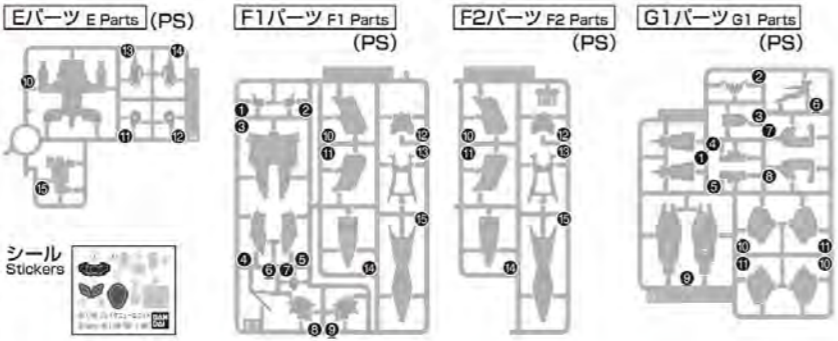

各部品はニッパーなどで、きれいに切り取りましょう。

パーツ同士はしっかりとめ合わせましょう。

Use modeling nippers to trim the excess runner from each part.

Fit the parts together securely.

**パーツリスト Parts list**

※本商品は精密な加工を施している為、製造工程上、部品形状には多少の差異がございます。  
\* Intricate processing may create small differences in the parts during manufacturing.

※部品の向きや左右など、イラストをよく見て組み立ててください。  
Refer to the illustrations and pay attention to parts orientation/direction during assembly.  
※形状が似ているパーツがありますので番号を確認し、順番に組み立ててください。  
Some parts may be difficult to distinguish from one another. Check the part numbers and follow the assembly order.

**組み立て中に使用されているアイコン Symbols used in instructions**

- 1 → 2 → 3: Assemble in numerical order
- 2: どちらかを選んで取り付ける (Select a part to attach)
- 1: シールの番号 (Sticker number)
- x2: 部品を数値の個数作る (Build specified number of parts)
- X: 切り取り注意 (Do not cut)